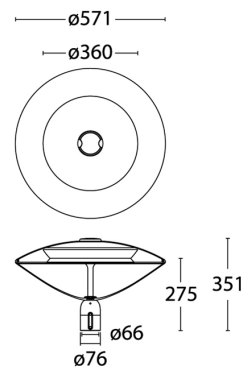

PRODUCTKENMERKEN

Montagewijze	Opzet/opschuif	Geschikt voor aantal lichtbronnen	1
Lamp type	LED niet uitwisselbaar	Nom. spanning	220 240 Volt
Met lichtbron	✓	Nom. stroom	350 350 Milliampère
Lamphouder	Overig	Nom. levensduur L80/B10 bij 25 °C	100000 Uur
Materiaal behuizing	Aluminium	Geschikt voor topmaat	60 60 Millimeter
Oppervlaktebescherming	Poedercoating	Nom. omgevingstemperatuur volgens IEC62722-2-1	-30 50 Graden Celsius
Kleur behuizing	Grijs	Kabellengte	1 Meter
Materiaal afdekking	Kunststof transparant	Max. systeemvermogen	11 Watt
Spanningstype	AC	Effectieve lichtstroom volgens IEC 62722-2-1	1200 Lumen
Voorschakelapparaat	LED regeling stroomgestuurd	Specifieke lichtstroom armatuur	109 Lumen per Watt
Voorschakelapparaat inbegrepen	✓	Kleurtemperatuur	3000 3000 Kelvin
Verwisselbare voorschakelapparatuur	✓	Vermogensfactor	0,9
Dimbaar 0-10 V	✗	Hoogte/diepte	275 Millimeter
Dimbaar 1-10 V	✗	Diameter	571 Millimeter
Dimbaar DALI	✗	Aantal polen	3
Dimbaar DMX	✗	Geleiderdoorsnede	1,5 Vierkante millimeter
Dimbaar DSI	✗		
Dimbaar met potentiometer (geïntegreerd)	✗		
Dimbaar LineSwitch	✗		
Dimbaar GPRS	✗		
Dimming fabrikantspecifiek	✗		
Dimbaar netspanningsmodulatie	✗		
Dimbaar faseafsnijding	✗		
Dimbaar faseaansnijding	✗		
Dimming programmeerbaar	✗		
Dimbaar RF	✗		
Dimbaar Sine Wave Reduction	✗		
Dimbaar Touch and Dim	✗		
Dimbaar Zigbee	✗		