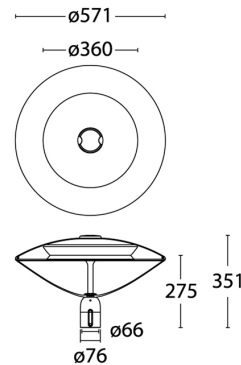

### PRODUCTKENMERKEN

Montagewijze	Opzet/opschuif	Geschikt voor aantal lichtbronnen	1
Lamp type	LED niet uitwisselbaar	Nom. spanning	220 240 Volt
Met lichtbron	✓	Nom. stroom	350 350 Milliampère
Lamphouder	Overig	Nom. levensduur L80/B10 bij 25 °C	100000 Uur
Materiaal behuizing	Aluminium	Geschikt voor topmaat	60 60 Millimeter
Oppervlaktebescherming	Poedercoating	Nom. omgevingstemperatuur volgens IEC62722-2-1	-30 50 Graden Celsius
Kleur behuizing	Grijs	Kabellengte	1 Meter
Materiaal afdekking	Kunststof transparant	Max. systeemvermogen	11 Watt
Spanningstype	AC	Effectieve lichtstroom volgens IEC 62722-2-1	1200 Lumen
Voorschakelapparaat	LED regeling stroomgestuurd	Specifieke lichtstroom armatuur	109 Lumen per Watt
Voorschakelapparaat inbegrepen	✓	Kleurtemperatuur	4000 4000 Kelvin
Verwisselbare voorschakelapparatuur	✓	Vermogensfactor	0,9
Dimbaar 0-10 V	✗	Hoogte/diepte	275 Millimeter
Dimbaar 1-10 V	✗	Diameter	571 Millimeter
Dimbaar DALI	✗	Aantal polen	3
Dimbaar DMX	✗	Geleiderdoorsnede	1,5 Vierkante millimeter
Dimbaar DSI	✗		
Dimbaar met potentiometer (geïntegreerd)	✗		
Dimbaar LineSwitch	✗		
Dimbaar GPRS	✗		
Dimming fabrikantspecifiek	✗		
Dimbaar netspanningsmodulatie	✗		
Dimbaar faseafsnijding	✗		
Dimbaar faseaansnijding	✗		
Dimming programmeerbaar	✗		
Dimbaar RF	✗		
Dimbaar Sine Wave Reduction	✗		
Dimbaar Touch and Dim	✗		
Dimbaar Zigbee	✗		