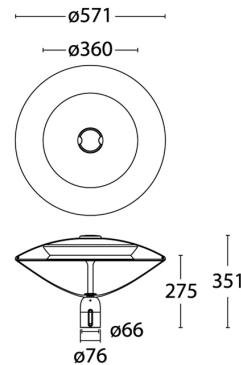

### PRODUCTKENMERKEN

Montagewijze	Opzet/opschuif	Geschikt voor aantal lichtbronnen	1
Lamptype	LED niet uitwisselbaar	Nom. spanning	220 240 Volt
Met lichtbron	✓	Nom. stroom	350 350 Milliampère
Lamphouder	Overig	Nom. levensduur L80/B10 bij 25 °C	100000 Uur
Materiaal behuizing	Aluminium	Geschikt voor topmaat	60 60 Millimeter
Oppervlaktebescherming	Poedercoating	Nom. omgevingstemperatuur volgens IEC62722-2-1	-30 50 Graden Celsius
Kleur behuizing	Grijs	Kabellengte	1 Meter
Materiaal afdekking	Kunststof transparant	Max. systeemvermogen	11 Watt
Spanningstype	AC	Effectieve lichtstroom volgens IEC 62722-2-1	1200 Lumen
Voorschakelapparaat	LED regeling stroomgestuurd	Specifieke lichtstroom armatuur	109 Lumen per Watt
Voorschakelapparaat inbegrepen	✓	Kleurtemperatuur	3000 3000 Kelvin
Verwisselbare voorschakelapparatuur	✓	Vermogensfactor	0,9
Dimbaar 0-10 V	✗	Hoogte/diepte	275 Millimeter
Dimbaar 1-10 V	✗	Diameter	571 Millimeter
Dimbaar DALI	✗	Aantal polen	3
Dimbaar DMX	✗	Geleiderdoorsnede	1,5 Vierkante millimeter
Dimbaar DSI	✗		
Dimbaar met potentiometer (geïntegreerd)	✗		
Dimbaar LineSwitch	✗		
Dimbaar GPRS	✗		
Dimming fabrikantspecifiek	✗		
Dimbaar netspanningsmodulatie	✗		
Dimbaar faseafsnijding	✗		
Dimbaar faseaansnijding	✗		
Dimming programmeerbaar	✗		
Dimbaar RF	✗		
Dimbaar Sine Wave Reduction	✗		
Dimbaar Touch and Dim	✗		
Dimbaar Zigbee	✗		