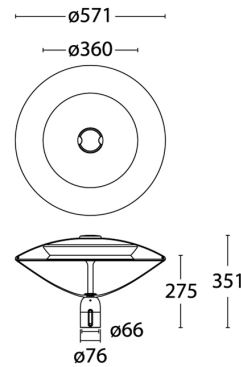

### PRODUCTKENMERKEN

Montagewijze	Opzet/opschuif	Geschikt voor aantal lichtbronnen	1
Lamp type	LED niet uitwisselbaar	Nom. spanning	220 240 Volt
Met lichtbron	✓	Nom. stroom	350 350 Milliampère
Lamphouder	Overig	Nom. levensduur L80/B10 bij 25 °C	100000 Uur
Materiaal behuizing	Aluminium	Geschikt voor topmaat	60 60 Millimeter
Oppervlaktebescherming	Poedercoating	Nom. omgevingstemperatuur volgens IEC62722-2-1	-30 50 Graden Celsius
Kleur behuizing	Grijs	Kabellengte	1 Meter
Materiaal afdekking	Kunststof transparant	Max. systeemvermogen	11 Watt
Spanningstype	AC	Effectieve lichtstroom volgens IEC 62722-2-1	1200 Lumen
Voorschakelapparaat	LED regeling stroomgestuurd	Specifieke lichtstroom armatuur	109 Lumen per Watt
Voorschakelapparaat inbegrepen	✓	Kleurtemperatuur	4000 4000 Kelvin
Verwisselbare voorschakelapparatuur	✓	Vermogensfactor	0,9
Dimbaar 0-10 V	✗	Hoogte/diepte	275 Millimeter
Dimbaar 1-10 V	✗	Diameter	571 Millimeter
Dimbaar DALI	✗	Aantal polen	3
Dimbaar DMX	✗	Geleiderdoorsnede	1,5 Vierkante millimeter
Dimbaar DSI	✗		
Dimbaar met potentiometer (geïntegreerd)	✗		
Dimbaar LineSwitch	✗		
Dimbaar GPRS	✗		
Dimming fabrikantspecifiek	✗		
Dimbaar netspanningsmodulatie	✗		
Dimbaar faseafsnijding	✗		
Dimbaar faseaansnijding	✗		
Dimming programmeerbaar	✗		
Dimbaar RF	✗		
Dimbaar Sine Wave Reduction	✗		
Dimbaar Touch and Dim	✗		
Dimbaar Zigbee	✗		