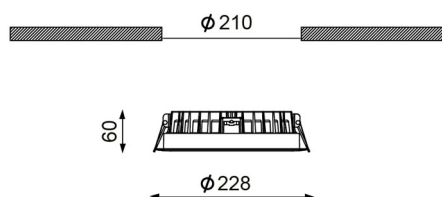

PRODUCTKENMERKEN

Geschikt voor wandmontage	✓	Nom. spanning	220 240 Volt
Geschikt voor wandmontage	✓	Nom. stroom	500 500 Milliampère
Geschikt voor pendelophanging	✗	Nom. levensduur L70/B50 bij 25 °C	50000 Uur
Geschikt voor plafondmontage	✓	Nom. omgevingstemperatuur volgens IEC62722-2-1	-30 40 Graden Celsius
Geschikt voor inbouwmontage	✓	Max. systeemvermogen	24 Watt
Geschikt voor opbouwmontage	✗	Specifieke lichtstroom armatuur	83,5 Lumen per Watt
Geschikt voor lichtlijnconfiguratie	✗	Effectieve lichtstroom volgens IEC 62722-2-1	2000 Lumen
Geschikt voor beeldschermwerkplaats volgens EN 12464-1	✗	Kleurtemperatuur	3000 3000 Kelvin
Lamptype	LED niet uitwisselbaar	Vermogensfactor	0,85
Met lichtbron	✓	Hoogte/diepte	60 Millimeter
Lamphouder	Overig	Buitendiameter	228 Millimeter
Materiaal behuizing	Aluminium	Inbouwhoogte/diepte	60 Millimeter
Oppervlaktebescherming behuizing	Gelakt	Inbouwdiameter	210 Millimeter
Kleur behuizing	Wit	Verblindingsbegrenzing (UGR)	24
Materiaal afdekking	Kunststof opaal		
Rasteruitvoering	Geen		
Spanningstype	AC		
Voorschakelapparaat	LED regeling stroomgestuurd		
Voorschakelapparaat inbegrepen	✓		
Dimbaar 0-10 V	✗		
Dimbaar 1-10 V	✗		
Dimbaar DALI	✗		
Dimbaar DMX	✗		
Dimbaar DSI	✗		
Dimbaar met potentiometer (geïntegreerd)	✗		
Dimbaar GPRS	✗		
Dimbaar LineSwitch	✗		
Dimming fabrikantspecifiek	✗		
Dimbaar netspanningsmodulatie	✗		
Dimbaar faseafsnijding	✗		