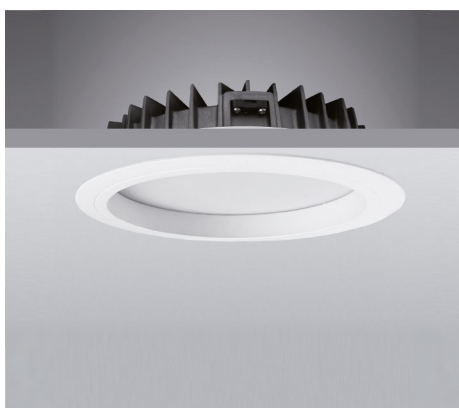

LED Downlight 228 mm 24W

42144010

EAN: 8719689122423

HÉT ALTERNATIEF VOOR TRADITIONELE COMPACT-FLUORESCENTIE DOWNLIGHTS

Architecten en lichtadviseurs hebben altijd behoefte aan betrouwbare innovatieve lichtoplossingen. De armaturen uit de Prolumia LED Downlight serie worden veelal toegepast als basisverlichting en zijn hét alternatief voor traditionele compact-fluorescentie downlights. Door de uitermate hoge systeemefficiëntie kunnen energiebesparingen van > 50% gerealiseerd worden.

PRODUCTKENMERKEN

Geschikt voor wandmontage	✓	Nom. spanning	220 240 Volt
Geschikt voor wandmontage	✓	Nom. stroom	500 500 Milliampère
Geschikt voor pendelophanging	✗	Nom. levensduur L70/B50 bij 25 °C	50000 Uur
Geschikt voor plafondmontage	✓	Nom. omgevingstemperatuur volgens IEC62722-2-1	-30 40 Graden Celsius
Geschikt voor inbouwmontage	✓	Max. systeemvermogen	24 Watt
Geschikt voor opbouwmontage	✗	Specifieke lichtstroom armatuur	83,5 Lumen per Watt
Geschikt voor lichtlijnconfiguratie	✗	Effectieve lichtstroom volgens IEC 62722-2-1	2000 Lumen
Geschikt voor beeldschermwerkplaats volgens EN 12464-1	✗	Kleurtemperatuur	3000 3000 Kelvin
Lamptype	LED niet uitwisselbaar	Vermogensfactor	0,85
Met lichtbron	✓	Hoogte/diepte	60 Millimeter
Lamphouder	Overig	Buitendiameter	228 Millimeter
Materiaal behuizing	Aluminium	Inbouwhoogte/diepte	60 Millimeter
Oppervlaktebescherming behuizing	Gelakt	Inbouwdiameter	210 Millimeter
Kleur behuizing	Wit	Verblindingsbegrenzing (UGR)	24
Materiaal afdekking	Kunststof opaal		
Rasteruitvoering	Geen		
Spanningstype	AC		
Voorschakelapparaat	LED regeling stroomgestuurd		
Voorschakelapparaat inbegrepen	✓		
Dimbaar 0-10 V	✗		
Dimbaar 1-10 V	✗		
Dimbaar DALI	✗		
Dimbaar DMX	✗		
Dimbaar DSI	✗		
Dimbaar met potentiometer (geïntegreerd)	✗		
Dimbaar GPRS	✗		
Dimbaar LineSwitch	✗		
Dimming fabrikantspecifiek	✗		
Dimbaar netspanningsmodulatie	✗		
Dimbaar faseafsnijding	✗		