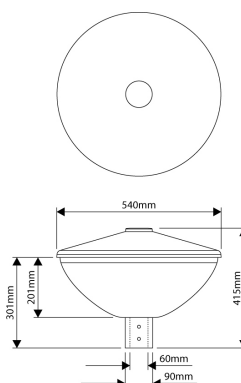

PRODUCTKENMERKEN

Montagewijze	Opzet	Nom. spanning	220 240 Volt
Lamptype	LED uitwisselbaar	Led nom. stroom bij constante stroom	353 353 Milliampère
Met lichtbron	✓	Lumenbehoud bij gemiddelde levensduur van 50.000 uur bij 25 °C omgeving (tq)	90 Percentage
Lamphouder	Geen	Lumenbehoud bij gemiddelde levensduur van 100.000 uur bij 25 °C omgeving (tq)	80 Percentage
Materiaal behuizing	Aluminium	Nom. levensduur L70/B50 bij 25 °C	150000 Uur
Oppervlaktebescherming	Overig	Nom. levensduur L80/B10 bij 25 °C	110000 Uur
Kleur behuizing	Zwart	Geschikt voor topmaat	60 60 Millimeter
Materiaal afdekking	Kunststof mat/gesatineerd	Nom. levensduur L90/B10 bij 25 °C	55000 Uur
Spanningstype	AC	Nom. omgevingstemperatuur volgens IEC62722-2-1	-25 50 Graden Celsius
Voorschakelapparaat	LED regeling stroomgestuurd	Kabellengte	5 Meter
Voorschakelapparaat inbegrepen	✓	Max. systeemvermogen	17,5 Watt
Verwisselbare voorschakelapparatuur	✓	Effectieve lichtstroom volgens IEC 62722-2-1	2500 Lumen
Dimbaar 0-10 V	✗	Specifieke lichtstroom armatuur	143 Lumen per Watt
Dimbaar 1-10 V	✓	Kleurtemperatuur	4000 4000 Kelvin
Dimbaar DALI	✗	Vermogensfactor	0,92
Dimbaar DMX	✗	Hoogte/diepte	415 Millimeter
Dimbaar DSI	✗	Diameter	540 Millimeter
Dimbaar met potentiometer (geïntegreerd)	✗	Aantal polen	3
Dimbaar LineSwitch	✗	Geleiderdoorsnede	1 Vierkante millimeter
Dimbaar GPRS	✗		
Dimming fabrikantspecifiek	✗		
Dimbaar netspanningsmodulatie	✗		
Dimbaar faseafsnijding	✗		
Dimbaar faseaansnijding	✗		
Dimming programmeerbaar	✓		
Dimbaar RF	✗		