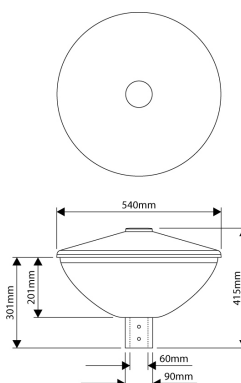

PRODUCTKENMERKEN

Montagewijze	Opzet	Nom. spanning	220 240 Volt
Lamptype	LED uitwisselbaar	Led nom. stroom bij constante stroom	278 278 Milliampère
Met lichtbron	Ja	Lumenbehoud bij gemiddelde levensduur van 50.000 uur bij 25 °C omgeving (tq)	90 Percentage
Lamphouder	Geen	Lumenbehoud bij gemiddelde levensduur van 100.000 uur bij 25 °C omgeving (tq)	80 Percentage
Materiaal behuizing	Aluminium	Nom. levensduur L70/B50 bij 25 °C	150000 Uur
Oppervlaktebescherming	Overig	Nom. levensduur L80/B10 bij 25 °C	110000 Uur
Kleur behuizing	Zwart	Geschikt voor topmaat	60 60 Millimeter
Materiaal afdekking	Kunststof mat/gesatineerd	Nom. levensduur L90/B10 bij 25 °C	55000 Uur
Spanningstype	AC	Nom. omgevingstemperatuur volgens IEC62722-2-1	-25 50 Graden Celsius
Voorschakelapparaat	LED regeling stroomgestuurd	Kabellengte	5 Meter
Voorschakelapparaat inbegrepen	Ja	Max. systeemvermogen	14,5 Watt
Verwisselbare voorschakelapparatuur	Ja	Effectieve lichtstroom volgens IEC 62722-2-1	2000 Lumen
Dimbaar 0-10 V	Nee	Specifieke lichtstroom armatuur	137 Lumen per Watt
Dimbaar 1-10 V	Ja	Kleurtemperatuur	4000 4000 Kelvin
Dimbaar DALI	Nee	Vermogensfactor	0,9
Dimbaar DMX	Nee	Hoogte/diepte	415 Millimeter
Dimbaar DSI	Nee	Diameter	540 Millimeter
Dimbaar met potentiometer (geïntegreerd)	Nee	Aantal polen	3
Dimbaar LineSwitch	Nee	Geleiderdoorsnede	1 Vierkante millimeter
Dimbaar GPRS	Nee		
Dimming fabrikantspecifiek	Nee		
Dimbaar netspanningsmodulatie	Nee		
Dimbaar faseafsnijding	Nee		
Dimbaar faseaansnijding	Nee		
Dimming programmeerbaar	Ja		
Dimbaar RF	Nee		