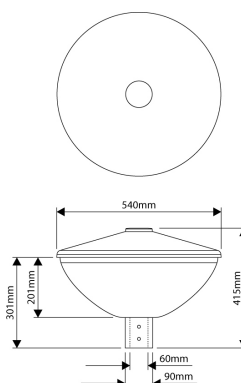

## PRODUCTKENMERKEN

Montagewijze	Opzet	Nom. spanning	220 240 Volt
Lamptype	LED uitwisselbaar	Led nom. stroom bij constante stroom	222 222 Milliampère
Met lichtbron	✓	Lumenbehoud bij gemiddelde levensduur van 50.000 uur bij 25 °C omgeving (tq)	90 Percentage
Lamphouder	Geen	Lumenbehoud bij gemiddelde levensduur van 100.000 uur bij 25 °C omgeving (tq)	80 Percentage
Materiaal behuizing	Aluminium	Nom. levensduur L70/B50 bij 25 °C	150000 Uur
Oppervlaktebescherming	Overig	Nom. levensduur L80/B10 bij 25 °C	110000 Uur
Kleur behuizing	Zwart	Geschikt voor topmaat	60 60 Millimeter
Materiaal afdekking	Kunststof mat/gesatineerd	Nom. levensduur L90/B10 bij 25 °C	55000 Uur
Spanningstype	AC	Nom. omgevingstemperatuur volgens IEC62722-2-1	-25 50 Graden Celsius
Voorschakelapparaat	LED regeling stroomgestuurd	Kabellengte	5 Meter
Voorschakelapparaat inbegrepen	✓	Max. systeemvermogen	12 Watt
Verwisselbare voorschakelapparatuur	✓	Effectieve lichtstroom volgens IEC 62722-2-1	1600 Lumen
Dimbaar 0-10 V	✗	Specifieke lichtstroom armatuur	131 Lumen per Watt
Dimbaar 1-10 V	✓	Kleurtemperatuur	4000 4000 Kelvin
Dimbaar DALI	✗	Vermogensfactor	0,83
Dimbaar DMX	✗	Hoogte/diepte	415 Millimeter
Dimbaar DSI	✗	Diameter	540 Millimeter
Dimbaar met potentiometer (geïntegreerd)	✗	Aantal polen	3
Dimbaar LineSwitch	✗	Geleiderdoorsnede	1 Vierkante millimeter
Dimbaar GPRS	✗		
Dimming fabrikantspecifiek	✗		
Dimbaar netspanningsmodulatie	✗		
Dimbaar faseafsnijding	✗		
Dimbaar faseaansnijding	✗		
Dimming programmeerbaar	✓		
Dimbaar RF	✗		