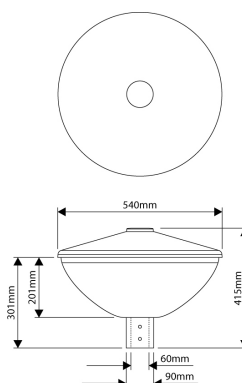

PRODUCTKENMERKEN

Montagewijze	Opzet	Nom. spanning	220 240 Volt
Lamptype	LED uitwisselbaar	Led nom. stroom bij constante stroom	171 171 Milliampère
Met lichtbron	✓	Lumenbehoud bij gemiddelde levensduur van 50.000 uur bij 25 °C omgeving (tq)	90 Percentage
Lamphouder	Geen	Lumenbehoud bij gemiddelde levensduur van 100.000 uur bij 25 °C omgeving (tq)	80 Percentage
Materiaal behuizing	Aluminium	Nom. levensduur L70/B50 bij 25 °C	150000 Uur
Oppervlaktebescherming	Overig	Nom. levensduur L80/B10 bij 25 °C	110000 Uur
Kleur behuizing	Zwart	Geschikt voor topmaat	60 60 Millimeter
Materiaal afdekking	Kunststof mat/gesatineerd	Nom. levensduur L90/B10 bij 25 °C	55000 Uur
Spanningstype	AC	Nom. omgevingstemperatuur volgens IEC62722-2-1	-25 50 Graden Celsius
Voorschakelapparaat	LED regeling stroomgestuurd	Kabellengte	5 Meter
Voorschakelapparaat inbegrepen	✓	Max. systeemvermogen	10 Watt
Verwisselbare voorschakelapparatuur	✓	Effectieve lichtstroom volgens IEC 62722-2-1	1250 Lumen
Dimbaar 0-10 V	✗	Specifieke lichtstroom armatuur	127 Lumen per Watt
Dimbaar 1-10 V	✓	Kleurtemperatuur	4000 4000 Kelvin
Dimbaar DALI	✗	Vermogensfactor	0,76
Dimbaar DMX	✗	Hoogte/diepte	415 Millimeter
Dimbaar DSI	✗	Diameter	540 Millimeter
Dimbaar met potentiometer (geïntegreerd)	✗	Aantal polen	3
Dimbaar LineSwitch	✗	Geleiderdoorsnede	1 Vierkante millimeter
Dimbaar GPRS	✗		
Dimming fabrikantspecifiek	✗		
Dimbaar netspanningsmodulatie	✗		
Dimbaar faseafsnijding	✗		
Dimbaar faseaansnijding	✗		
Dimming programmeerbaar	✓		
Dimbaar RF	✗		