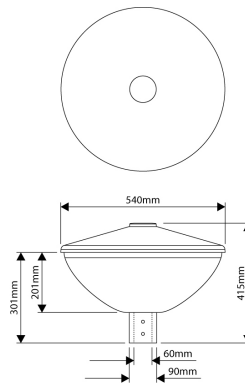

PRODUCTKENMERKEN

Montagewijze	Opzet	Nom. spanning	220 240 Volt
Lamptype	LED uitwisselbaar	Led nom. stroom bij constante stroom	353 353 Milliampère
Met lichtbron		Lumenbehoud bij gemiddelde levensduur van 50.000 uur bij 25 °C omgeving (tq)	90 Percentage
Lamphouder	Geen	Lumenbehoud bij gemiddelde levensduur van 100.000 uur bij 25 °C omgeving (tq)	80 Percentage
Materiaal behuizing	Aluminium	Nom. levensduur L70/B50 bij 25 °C	150000 Uur
Oppervlaktebescherming	Overig	Nom. levensduur L80/B10 bij 25 °C	110000 Uur
Kleur behuizing	Zwart	Geschikt voor topmaat	60 60 Millimeter
Materiaal afdekking	Kunststof mat/gesatineerd	Nom. levensduur L90/B10 bij 25 °C	55000 Uur
Spanningstype	AC	Nom. omgevingstemperatuur volgens IEC62722-2-1	-25 50 Graden Celsius
Voorschakelapparaat	LED regeling stroomgestuurd	Kabellengte	5 Meter
Voorschakelapparaat inbegrepen	✓	Max. systeemvermogen	17,5 Watt
Verwisselbare voorschakelapparatuur	✓	Effectieve lichtstroom volgens IEC 62722-2-1	2500 Lumen
Dimbaar 0-10 V	✗	Specifieke lichtstroom armatuur	143 Lumen per Watt
Dimbaar 1-10 V	✓	Kleurtemperatuur	4000 4000 Kelvin
Dimbaar DALI	✗	Vermogensfactor	0,92
Dimbaar DMX	✗	Hoogte/diepte	415 Millimeter
Dimbaar DSI	✗	Diameter	540 Millimeter
Dimbaar met potentiometer (geïntegreerd)	✗	Aantal polen	3
Dimbaar LineSwitch	✗	Geleiderdoorsnede	1 Vierkante millimeter
Dimbaar GPRS	✗		
Dimming fabrikantspecifiek	✗		
Dimbaar netspanningsmodulatie	✗		
Dimbaar faseafsnijding	✗		
Dimbaar faseaansnijding	✗		
Dimming programmeerbaar	✓		
Dimbaar RF	✗		