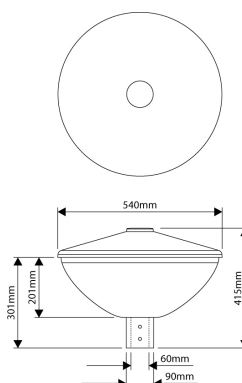

PRODUCTKENMERKEN

Montagewijze	Opzet	Nom. spanning	220 240 Volt
Lamptype	LED uitwisselbaar	Led nom. stroom bij constante stroom	353 353 Milliampère
Met lichtbron	✓	Lumenbehoud bij gemiddelde levensduur van 50.000 uur bij 25 °C omgeving (tq)	90 Percentage
Lamphouder	Geen	Lumenbehoud bij gemiddelde levensduur van 100.000 uur bij 25 °C omgeving (tq)	80 Percentage
Materiaal behuizing	Aluminium	Nom. levensduur L70/B50 bij 25 °C	150000 Uur
Oppervlaktebescherming	Overig	Nom. levensduur L80/B10 bij 25 °C	110000 Uur
Kleur behuizing	Zwart	Geschikt voor topmaat	60 60 Millimeter
Materiaal afdekking	Kunststof mat/gesatineerd	Nom. levensduur L90/B10 bij 25 °C	55000 Uur
Spanningstype	AC	Nom. omgevingstemperatuur volgens IEC62722-2-1	-25 50 Graden Celsius
Voorschakelapparaat	LED regeling stroomgestuurd	Kabellengte	5 Meter
Voorschakelapparaat inbegrepen	✓	Max. systeemvermogen	17,5 Watt
Verwisselbare voorschakelapparatuur	✓	Effectieve lichtstroom volgens IEC 62722-2-1	2500 Lumen
Dimbaar 0-10 V	✗	Specifieke lichtstroom armatuur	143 Lumen per Watt
Dimbaar 1-10 V	✓	Kleurtemperatuur	4000 4000 Kelvin
Dimbaar DALI	✗	Vermogensfactor	0,92
Dimbaar DMX	✗	Hoogte/diepte	415 Millimeter
Dimbaar DSI	✗	Diameter	540 Millimeter
Dimbaar met potentiometer (geïntegreerd)	✗	Aantal polen	3
Dimbaar LineSwitch	✗	Geleiderdoorsnede	1 Vierkante millimeter
Dimbaar GPRS	✗		
Dimming fabrikantspecifiek	✗		
Dimbaar netspanningsmodulatie	✗		
Dimbaar faseafsnijding	✗		
Dimbaar faseaansnijding	✗		
Dimming programmeerbaar	✓		
Dimbaar RF	✗		