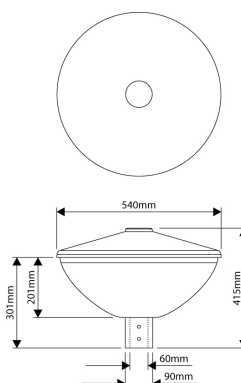

## PRODUCTKENMERKEN

Montagewijze	Opzet	Nom. spanning	220 240 Volt
Lamptype	LED uitwisselbaar	Led nom. stroom bij constante stroom	278 278 Milliampère
Met lichtbron	✓	Lumenbehoud bij gemiddelde levensduur van 50.000 uur bij 25 °C omgeving (tq)	90 Percentage
Lamphouder	Geen	Lumenbehoud bij gemiddelde levensduur van 100.000 uur bij 25 °C omgeving (tq)	80 Percentage
Materiaal behuizing	Aluminium	Nom. levensduur L70/B50 bij 25 °C	150000 Uur
Oppervlaktebescherming	Overig	Nom. levensduur L80/B10 bij 25 °C	110000 Uur
Kleur behuizing	Zwart	Geschikt voor topmaat	60 60 Millimeter
Materiaal afdekking	Kunststof mat/gesatineerd	Nom. levensduur L90/B10 bij 25 °C	55000 Uur
Spanningstype	AC	Nom. omgevingstemperatuur volgens IEC62722-2-1	-25 50 Graden Celsius
Voorschakelapparaat	LED regeling stroomgestuurd	Kabellengte	5 Meter
Voorschakelapparaat inbegrepen	✓	Max. systeemvermogen	14,5 Watt
Verwisselbare voorschakelapparatuur	✓	Effectieve lichtstroom volgens IEC 62722-2-1	2000 Lumen
Dimbaar 0-10 V	✗	Specifieke lichtstroom armatuur	137 Lumen per Watt
Dimbaar 1-10 V	✓	Kleurtemperatuur	4000 4000 Kelvin
Dimbaar DALI	✗	Vermogensfactor	0,9
Dimbaar DMX	✗	Hoogte/diepte	415 Millimeter
Dimbaar DSI	✗	Diameter	540 Millimeter
Dimbaar met potentiometer (geïntegreerd)	✗	Aantal polen	3
Dimbaar LineSwitch	✗	Geleiderdoorsnede	1 Vierkante millimeter
Dimbaar GPRS	✗		
Dimming fabrikantspecifiek	✗		
Dimbaar netspanningsmodulatie	✗		
Dimbaar faseafsnijding	✗		
Dimbaar faseaansnijding	✗		
Dimming programmeerbaar	✓		
Dimbaar RF	✗		