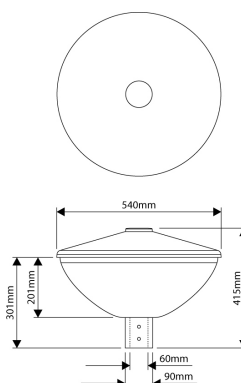

PRODUCTKENMERKEN

Montagewijze	Opzet	Nom. spanning	220 240 Volt
Lamptype	LED uitwisselbaar	Led nom. stroom bij constante stroom	285 285 Milliampère
Met lichtbron	✓	Lumenbehoud bij gemiddelde levensduur van 50.000 uur bij 25 °C omgeving (tq)	90 Percentage
Lamphouder	Geen	Lumenbehoud bij gemiddelde levensduur van 100.000 uur bij 25 °C omgeving (tq)	80 Percentage
Materiaal behuizing	Aluminium	Nom. levensduur L70/B50 bij 25 °C	150000 Uur
Oppervlaktebescherming	Overig	Nom. levensduur L80/B10 bij 25 °C	110000 Uur
Kleur behuizing	Zwart	Geschikt voor topmaat	60 60 Millimeter
Materiaal afdekking	Kunststof mat/gesatineerd	Nom. levensduur L90/B10 bij 25 °C	55000 Uur
Spanningstype	AC	Nom. omgevingstemperatuur volgens IEC62722-2-1	-25 50 Graden Celsius
Voorschakelapparaat	LED regeling stroomgestuurd	Kabellengte	5 Meter
Voorschakelapparaat inbegrepen	✓	Max. systeemvermogen	16 Watt
Verwisselbare voorschakelapparatuur	✓	Effectieve lichtstroom volgens IEC 62722-2-1	2000 Lumen
Dimbaar 0-10 V	✗	Specifieke lichtstroom armatuur	127 Lumen per Watt
Dimbaar 1-10 V	✓	Kleurtemperatuur	3000 3000 Kelvin
Dimbaar DALI	✗	Vermogensfactor	0,9
Dimbaar DMX	✗	Hoogte/diepte	415 Millimeter
Dimbaar DSI	✗	Diameter	540 Millimeter
Dimbaar met potentiometer (geïntegreerd)	✗	Aantal polen	3
Dimbaar LineSwitch	✗	Geleiderdoorsnede	1 Vierkante millimeter
Dimbaar GPRS	✗		
Dimming fabrikantspecifiek	✗		
Dimbaar netspanningsmodulatie	✗		
Dimbaar faseafsnijding	✗		
Dimbaar faseaansnijding	✗		
Dimming programmeerbaar	✓		
Dimbaar RF	✗		