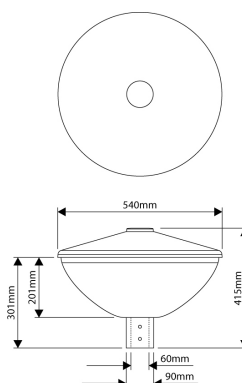

PRODUCTKENMERKEN

Montagewijze	Opzet	Nom. spanning	220 240 Volt
Lamptype	LED uitwisselbaar	Led nom. stroom bij constante stroom	429 429 Milliampère
Met lichtbron	✓	Lumenbehoud bij gemiddelde levensduur van 50.000 uur bij 25 °C omgeving (tq)	90 Percentage
Lamphouder	Geen	Lumenbehoud bij gemiddelde levensduur van 100.000 uur bij 25 °C omgeving (tq)	80 Percentage
Materiaal behuizing	Aluminium	Nom. levensduur L70/B50 bij 25 °C	150000 Uur
Oppervlaktebescherming	Overig	Nom. levensduur L80/B10 bij 25 °C	110000 Uur
Kleur behuizing	Zwart	Geschikt voor topmaat	60 60 Millimeter
Materiaal afdekking	Kunststof mat/gesatineerd	Nom. levensduur L90/B10 bij 25 °C	55000 Uur
Spanningstype	AC	Nom. omgevingstemperatuur volgens IEC62722-2-1	-25 50 Graden Celsius
Voorschakelapparaat	LED regeling stroomgestuurd	Kabellengte	5 Meter
Voorschakelapparaat inbegrepen	✓	Max. systeemvermogen	23,5 Watt
Verwisselbare voorschakelapparatuur	✓	Effectieve lichtstroom volgens IEC 62722-2-1	3000 Lumen
Dimbaar 0-10 V	✗	Specifieke lichtstroom armatuur	127 Lumen per Watt
Dimbaar 1-10 V	✓	Kleurtemperatuur	3000 3000 Kelvin
Dimbaar DALI	✗	Vermogensfactor	0,94
Dimbaar DMX	✗	Hoogte/diepte	415 Millimeter
Dimbaar DSI	✗	Diameter	540 Millimeter
Dimbaar met potentiometer (geïntegreerd)	✗	Aantal polen	3
Dimbaar LineSwitch	✗	Geleiderdoorsnede	1 Vierkante millimeter
Dimbaar GPRS	✗		
Dimming fabrikantspecifiek	✗		
Dimbaar netspanningsmodulatie	✗		
Dimbaar faseafsnijding	✗		
Dimbaar faseaansnijding	✗		
Dimming programmeerbaar	✓		
Dimbaar RF	✗		