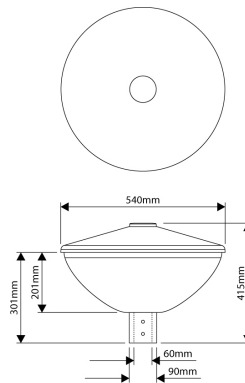

PRODUCTKENMERKEN

Montagewijze	Opzet	Nom. spanning	220 240 Volt
Lamptype	LED uitwisselbaar	Led nom. stroom bij constante stroom	137 137 Milliampère
Met lichtbron	Ja	Lumenbehoud bij gemiddelde levensduur van 50.000 uur bij 25 °C omgeving (tq)	90 Percentage
Lamphouder	Geen	Lumenbehoud bij gemiddelde levensduur van 100.000 uur bij 25 °C omgeving (tq)	80 Percentage
Materiaal behuizing	Aluminium	Nom. levensduur L70/B50 bij 25 °C	150000 Uur
Oppervlaktebescherming	Overig	Nom. levensduur L80/B10 bij 25 °C	110000 Uur
Kleur behuizing	Zwart	Geschikt voor topmaat	60 60 Millimeter
Materiaal afdekking	Kunststof mat/gesatineerd	Nom. levensduur L90/B10 bij 25 °C	55000 Uur
Spanningstype	AC	Nom. omgevingstemperatuur volgens IEC62722-2-1	-25 50 Graden Celsius
Voorschakelapparaat	LED regeling stroomgestuurd	Kabellengte	5 Meter
Voorschakelapparaat inbegrepen	Ja	Max. systeemvermogen	8,5 Watt
Verwisselbare voorschakelapparatuur	Ja	Effectieve lichtstroom volgens IEC 62722-2-1	1000 Lumen
Dimbaar 0-10 V	Nee	Specifieke lichtstroom armatuur	115 Lumen per Watt
Dimbaar 1-10 V	Ja	Kleurtemperatuur	3000 3000 Kelvin
Dimbaar DALI	Nee	Vermogensfactor	0,7
Dimbaar DMX	Nee	Hoogte/diepte	415 Millimeter
Dimbaar DSI	Nee	Diameter	540 Millimeter
Dimbaar met potentiometer (geïntegreerd)	Nee	Aantal polen	3
Dimbaar LineSwitch	Nee	Geleiderdoorsnede	1 Vierkante millimeter
Dimbaar GPRS	Nee		
Dimming fabrikantspecifiek	Nee		
Dimbaar netspanningsmodulatie	Nee		
Dimbaar faseafsnijding	Nee		
Dimbaar faseaansnijding	Nee		
Dimming programmeerbaar	Ja		
Dimbaar RF	Nee		