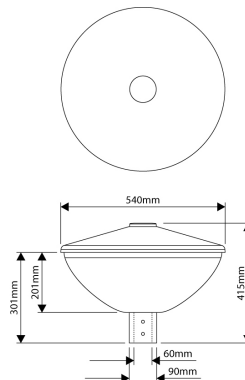

PRODUCTKENMERKEN

Montagewijze	Opzet	Nom. spanning	220 240 Volt
Lamptype	LED uitwisselbaar	Led nom. stroom bij constante stroom	175 175 Milliampère
Met lichtbron		Lumenbehoud bij gemiddelde levensduur van 50.000 uur bij 25 °C omgeving (tq)	90 Percentage
Lamphouder	Geen	Lumenbehoud bij gemiddelde levensduur van 100.000 uur bij 25 °C omgeving (tq)	80 Percentage
Materiaal behuizing	Aluminium	Nom. levensduur L70/B50 bij 25 °C	150000 Uur
Oppervlaktebescherming	Overig	Nom. levensduur L80/B10 bij 25 °C	110000 Uur
Kleur behuizing	Zwart	Geschikt voor topmaat	60 60 Millimeter
Materiaal afdekking	Kunststof mat/gesatineerd	Nom. levensduur L90/B10 bij 25 °C	55000 Uur
Spanningstype	AC	Nom. omgevingstemperatuur volgens IEC62722-2-1	-25 50 Graden Celsius
Voorschakelapparaat	LED regeling stroomgestuurd	Kabellengte	5 Meter
Voorschakelapparaat inbegrepen	✓	Max. systeemvermogen	10,5 Watt
Verwisselbare voorschakelapparatuur	✓	Effectieve lichtstroom volgens IEC 62722-2-1	1250 Lumen
Dimbaar 0-10 V	✗	Specifieke lichtstroom armatuur	118 Lumen per Watt
Dimbaar 1-10 V	✓	Kleurtemperatuur	3000 3000 Kelvin
Dimbaar DALI	✗	Vermogensfactor	0,76
Dimbaar DMX	✗	Hoogte/diepte	415 Millimeter
Dimbaar DSI	✗	Diameter	540 Millimeter
Dimbaar met potentiometer (geïntegreerd)	✗	Aantal polen	3
Dimbaar LineSwitch	✗	Geleiderdoorsnede	1 Vierkante millimeter
Dimbaar GPRS	✗		
Dimming fabrikantspecifiek	✗		
Dimbaar netspanningsmodulatie	✗		
Dimbaar faseafsnijding	✗		
Dimbaar faseaansnijding	✗		
Dimming programmeerbaar	✓		
Dimbaar RF	✗		