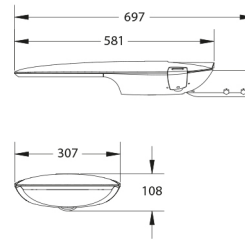

### PRODUCTKENMERKEN

Montagewijze	Opzet/opschuif	Geschikt voor aantal lichtbronnen	1
Lamptype	LED niet uitwisselbaar	Nom. spanning	220 240 Volt
Met lichtbron	✓	Nom. stroom	280 280 Milliampère
Lamphouder	Overig	Nom. levensduur L80/B10 bij 25 °C	100000 Uur
Materiaal behuizing	Aluminium	Geschikt voor topmaat	60 60 Millimeter
Oppervlaktebescherming	Poedercoating	Nom. omgevingstemperatuur volgens IEC62722-2-1	-30 50 Graden Celsius
Kleur behuizing	Grijs	Kabellengte	1 Meter
Materiaal afdekking	Glas transparant	Max. systeemvermogen	12 Watt
Spanningstype	AC	Effectieve lichtstroom volgens IEC 62722-2-1	1400 Lumen
Voorschakelapparaat	LED regeling stroomgestuurd	Specifieke lichtstroom armatuur	116,5 Lumen per Watt
Voorschakelapparaat inbegrepen	✓	Kleurtemperatuur	4000 4000 Kelvin
Verwisselbare voorschakelapparatuur	✓	Vermogensfactor	0,9
Dimbaar 0-10 V	✓	Breedte	307 Millimeter
Dimbaar 1-10 V	✓	Hoogte/diepte	108 Millimeter
Dimbaar DALI	✓	Lengte	697 Millimeter
Dimbaar DMX	✗	Aantal polen	3
Dimbaar DSI	✗	Geleiderdoorsnede	1,5 Vierkante millimeter
Dimbaar met potentiometer (geïntegreerd)	✗		
Dimbaar LineSwitch	✗		
Dimbaar GPRS	✗		
Dimming fabrikantspecifiek	✗		
Dimbaar netspanningsmodulatie	✗		
Dimbaar faseafsnijding	✗		
Dimbaar faseaansnijding	✗		
Dimming programmeerbaar	✓		
Dimbaar RF	✗		
Dimbaar Sine Wave Reduction	✗		
Dimbaar Touch and Dim	✗		
Dimbaar Zigbee	✗		
Dimbaar met push-button	✗		
Niet dimbaar	✗		
Lichtverdeler	Focuslens		
Kleur consistentie (McAdam ellips)	SDCM3		