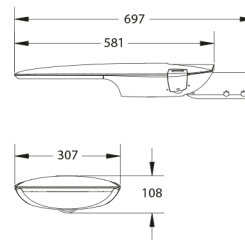

### PRODUCTKENMERKEN

Montagewijze	Opzet/opschuif	Geschikt voor aantal lichtbronnen	1
Lamptype	LED niet uitwisselbaar	Nom. spanning	220 240 Volt
Met lichtbron	✓	Nom. stroom	280 280 Milliampère
Lamphouder	Overig	Nom. levensduur L80/B10 bij 25 °C	100000 Uur
Materiaal behuizing	Aluminium	Geschikt voor topmaat	60 60 Millimeter
Oppervlaktebescherming	Poedercoating	Nom. omgevingstemperatuur volgens IEC62722-2-1	-30 50 Graden Celsius
Kleur behuizing	Grijs	Kabellengte	1 Meter
Materiaal afdekking	Glas transparant	Max. systeemvermogen	12 Watt
Spanningstype	AC	Effectieve lichtstroom volgens IEC 62722-2-1	1400 Lumen
Voorschakelapparaat	LED regeling stroomgestuurd	Specifieke lichtstroom armatuur	116,5 Lumen per Watt
Voorschakelapparaat inbegrepen	✓	Kleurtemperatuur	4000 4000 Kelvin
Verwisselbare voorschakelapparatuur	✓	Vermogensfactor	0,9
Dimbaar 0-10 V	✓	Breedte	307 Millimeter
Dimbaar 1-10 V	✓	Hoogte/diepte	108 Millimeter
Dimbaar DALI	✓	Lengte	697 Millimeter
Dimbaar DMX	✗	Aantal polen	3
Dimbaar DSI	✗	Geleiderdoorsnede	1,5 Vierkante millimeter
Dimbaar met potentiometer (geïntegreerd)	✗		
Dimbaar LineSwitch	✗		
Dimbaar GPRS	✗		
Dimming fabrikantspecifiek	✗		
Dimbaar netspanningsmodulatie	✗		
Dimbaar faseafsnijding	✗		
Dimbaar faseaansnijding	✗		
Dimming programmeerbaar	✓		
Dimbaar RF	✗		
Dimbaar Sine Wave Reduction	✗		
Dimbaar Touch and Dim	✗		
Dimbaar Zigbee	✗		
Dimbaar met push-button	✗		
Niet dimbaar	✗		
Lichtverdeler	Focuslens		
Kleur consistentie (McAdam ellips)	SDCM3		