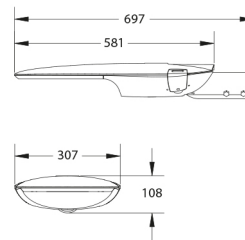

### PRODUCTKENMERKEN

Montagewijze	Opzet/opschuif	Geschikt voor aantal lichtbronnen	1
Lamptype	LED niet uitwisselbaar	Nom. spanning	220 240 Volt
Met lichtbron	✓	Nom. stroom	280 280 Milliampère
Lamphouder	Overig	Nom. levensduur L80/B10 bij 25 °C	100000 Uur
Materiaal behuizing	Aluminium	Geschikt voor topmaat	60 60 Millimeter
Oppervlaktebescherming	Poedercoating	Nom. omgevingstemperatuur volgens IEC62722-2-1	-30 50 Graden Celsius
Kleur behuizing	Grijs	Kabellengte	1 Meter
Materiaal afdekking	Glas transparant	Max. systeemvermogen	12 Watt
Spanningstype	AC	Effectieve lichtstroom volgens IEC 62722-2-1	1400 Lumen
Voorschakelapparaat	LED regeling stroomgestuurd	Specifieke lichtstroom armatuur	116,5 Lumen per Watt
Voorschakelapparaat inbegrepen	✓	Kleurtemperatuur	3000 3000 Kelvin
Verwisselbare voorschakelapparatuur	✓	Vermogensfactor	0,9
Dimbaar 0-10 V	✓	Breedte	307 Millimeter
Dimbaar 1-10 V	✓	Hoogte/diepte	108 Millimeter
Dimbaar DALI	✓	Lengte	697 Millimeter
Dimbaar DMX	✗	Aantal polen	3
Dimbaar DSI	✗	Geleiderdoorsnede	1,5 Vierkante millimeter
Dimbaar met potentiometer (geïntegreerd)	✗		
Dimbaar LineSwitch	✗		
Dimbaar GPRS	✗		
Dimming fabrikantspecifiek	✗		
Dimbaar netspanningsmodulatie	✗		
Dimbaar faseafsnijding	✗		
Dimbaar faseaansnijding	✗		
Dimming programmeerbaar	✓		
Dimbaar RF	✗		
Dimbaar Sine Wave Reduction	✗		
Dimbaar Touch and Dim	✗		
Dimbaar Zigbee	✗		
Dimbaar met push-button	✗		
Niet dimbaar	✗		
Lichtverdeler	Focuslens		
Kleur consistentie (McAdam ellips)	SDCM3		