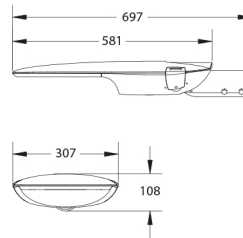

PRODUCTKENMERKEN

Montagewijze	Opzet/opschuif	Geschikt voor aantal lichtbronnen	1
Lamptype	LED niet uitwisselbaar	Nom. spanning	220 240 Volt
Met lichtbron	✓	Nom. stroom	280 280 Milliampère
Lamphouder	Overig	Nom. levensduur L80/B10 bij 25 °C	100000 Uur
Materiaal behuizing	Aluminium	Geschikt voor topmaat	60 60 Millimeter
Oppervlaktebescherming	Poedercoating	Nom. omgevingstemperatuur volgens IEC62722-2-1	-30 50 Graden Celsius
Kleur behuizing	Grijs	Kabellengte	1 Meter
Materiaal afdekking	Glas transparant	Max. systeemvermogen	12 Watt
Spanningstype	AC	Effectieve lichtstroom volgens IEC 62722-2-1	1400 Lumen
Voorschakelapparaat	LED regeling stroomgestuurd	Specifieke lichtstroom armatuur	116,5 Lumen per Watt
Voorschakelapparaat inbegrepen	✓	Kleurtemperatuur	4000 4000 Kelvin
Verwisselbare voorschakelapparatuur	✓	Vermogensfactor	0,9
Dimbaar 0-10 V	✓	Breedte	307 Millimeter
Dimbaar 1-10 V	✓	Hoogte/diepte	108 Millimeter
Dimbaar DALI	✓	Lengte	697 Millimeter
Dimbaar DMX	✗	Aantal polen	3
Dimbaar DSI	✗	Geleiderdoorsnede	1,5 Vierkante millimeter
Dimbaar met potentiometer (geïntegreerd)	✗		
Dimbaar LineSwitch	✗		
Dimbaar GPRS	✗		
Dimming fabrikantspecifiek	✗		
Dimbaar netspanningsmodulatie	✗		
Dimbaar faseafsnijding	✗		
Dimbaar faseaansnijding	✗		
Dimming programmeerbaar	✓		
Dimbaar RF	✗		
Dimbaar Sine Wave Reduction	✗		
Dimbaar Touch and Dim	✗		
Dimbaar Zigbee	✗		
Dimbaar met push-button	✗		
Niet dimbaar	✗		
Lichtverdeler	Focuslens		
Kleur consistentie (McAdam ellips)	SDCM3		