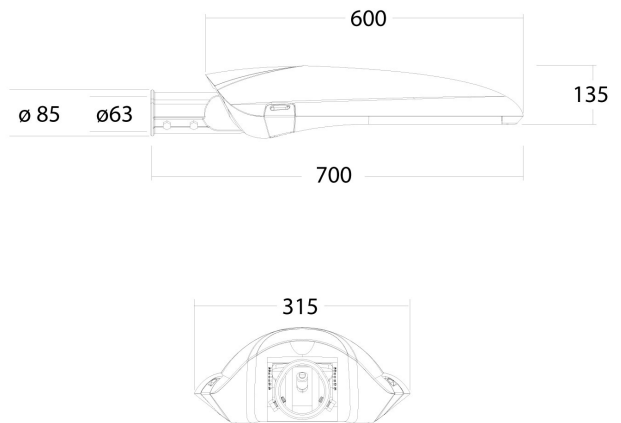

PRODUCTKENMERKEN

Montagewijze	Opzet/opschuif	Geschikt voor aantal lichtbronnen	1
Lamptype	LED niet uitwisselbaar	Nom. spanning	220 240 Volt
Met lichtbron	✓	Nom. stroom	300 300 Milliampère
Lamphouder	Overig	Nom. levensduur L80/B10 bij 25 °C	100000 Uur
Materiaal behuizing	Aluminium	Geschikt voor topmaat	60 60 Millimeter
Oppervlaktebescherming	Poedercoating	Nom. omgevingstemperatuur volgens IEC62722-2-1	-30 50 Graden Celsius
Kleur behuizing	Grijs	Kabellengte	1 Meter
Materiaal afdekking	Glas transparant	Max. systeemvermogen	12 Watt
Spanningstype	AC	Effectieve lichtstroom volgens IEC 62722-2-1	1400 Lumen
Voorschakelapparaat	LED regeling stroomgestuurd	Specifieke lichtstroom armatuur	116,5 Lumen per Watt
Voorschakelapparaat inbegrepen	✓	Kleurtemperatuur	3000 3000 Kelvin
Verwisselbare voorschakelapparatuur	✓	Vermogensfactor	0,9
Dimbaar 0-10 V	✓	Breedte	385 Millimeter
Dimbaar 1-10 V	✓	Hoogte/diepte	172 Millimeter
Dimbaar DALI	✓	Lengte	829 Millimeter
Dimbaar DMX	✗	Aantal polen	3
Dimbaar DSI	✗	Geleiderdoorsnede	1,5 Vierkante millimeter
Dimbaar met potentiometer (geïntegreerd)	✗		
Dimbaar LineSwitch	✗		
Dimbaar GPRS	✗		
Dimming fabrikantspecifiek	✗		
Dimbaar netspanningsmodulatie	✗		
Dimbaar faseafsnijding	✗		
Dimbaar faseaansnijding	✗		
Dimming programmeerbaar	✓		
Dimbaar RF	✗		
Dimbaar Sine Wave Reduction	✗		
Dimbaar Touch and Dim	✗		
Dimbaar Zigbee	✗		