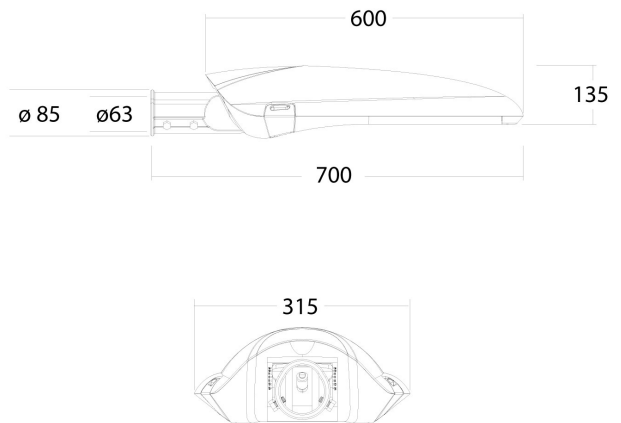

### PRODUCTKENMERKEN

Montagewijze	Opzet/opschuif	Geschikt voor aantal lichtbronnen	1
Lamptype	LED niet uitwisselbaar	Nom. spanning	220 240 Volt
Met lichtbron	✓	Nom. stroom	300 300 Milliampère
Lamphouder	Overig	Nom. levensduur L80/B10 bij 25 °C	100000 Uur
Materiaal behuizing	Aluminium	Geschikt voor topmaat	60 60 Millimeter
Oppervlaktebescherming	Poedercoating	Nom. omgevingstemperatuur volgens IEC62722-2-1	-30 50 Graden Celsius
Kleur behuizing	Grijs	Kabellengte	1 Meter
Materiaal afdekking	Glas transparant	Max. systeemvermogen	12 Watt
Spanningstype	AC	Effectieve lichtstroom volgens IEC 62722-2-1	1400 Lumen
Voorschakelapparaat	LED regeling stroomgestuurd	Specifieke lichtstroom armatuur	116,5 Lumen per Watt
Voorschakelapparaat inbegrepen	✓	Kleurtemperatuur	4000 4000 Kelvin
Verwisselbare voorschakelapparatuur	✓	Vermogensfactor	0,9
Dimbaar 0-10 V	✓	Breedte	385 Millimeter
Dimbaar 1-10 V	✓	Hoogte/diepte	172 Millimeter
Dimbaar DALI	✓	Lengte	829 Millimeter
Dimbaar DMX	✗	Aantal polen	3
Dimbaar DSI	✗	Geleiderdoorsnede	1,5 Vierkante millimeter
Dimbaar met potentiometer (geïntegreerd)	✗		
Dimbaar LineSwitch	✗		
Dimbaar GPRS	✗		
Dimming fabrikantspecifiek	✗		
Dimbaar netspanningsmodulatie	✗		
Dimbaar faseafsnijding	✗		
Dimbaar faseaansnijding	✗		
Dimming programmeerbaar	✓		
Dimbaar RF	✗		
Dimbaar Sine Wave Reduction	✗		
Dimbaar Touch and Dim	✗		
Dimbaar Zigbee	✗		