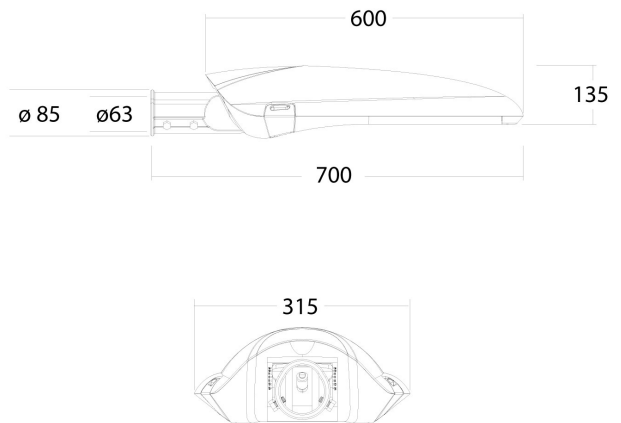

### PRODUCTKENMERKEN

Montagewijze	Opzet/opschuif	Geschikt voor aantal lichtbronnen	1
Lamptype	LED niet uitwisselbaar	Nom. spanning	220 240 Volt
Met lichtbron	✓	Nom. stroom	300 300 Milliampère
Lamphouder	Overig	Nom. levensduur L80/B10 bij 25 °C	100000 Uur
Materiaal behuizing	Aluminium	Geschikt voor topmaat	60 60 Millimeter
Oppervlaktebescherming	Poedercoating	Nom. omgevingstemperatuur volgens IEC62722-2-1	-30 50 Graden Celsius
Kleur behuizing	Grijs	Kabellengte	1 Meter
Materiaal afdekking	Glas transparant	Max. systeemvermogen	12 Watt
Spanningstype	AC	Effectieve lichtstroom volgens IEC 62722-2-1	1400 Lumen
Voorschakelapparaat	LED regeling stroomgestuurd	Specifieke lichtstroom armatuur	116,5 Lumen per Watt
Voorschakelapparaat inbegrepen	✓	Kleurtemperatuur	3000 3000 Kelvin
Verwisselbare voorschakelapparatuur	✓	Vermogensfactor	0,9
Dimbaar 0-10 V	✓	Breedte	385 Millimeter
Dimbaar 1-10 V	✓	Hoogte/diepte	172 Millimeter
Dimbaar DALI	✓	Lengte	829 Millimeter
Dimbaar DMX	✗	Aantal polen	3
Dimbaar DSI	✗	Geleiderdoorsnede	1,5 Vierkante millimeter
Dimbaar met potentiometer (geïntegreerd)	✗		
Dimbaar LineSwitch	✗		
Dimbaar GPRS	✗		
Dimming fabrikantspecifiek	✗		
Dimbaar netspanningsmodulatie	✗		
Dimbaar faseafsnijding	✗		
Dimbaar faseaansnijding	✗		
Dimming programmeerbaar	✓		
Dimbaar RF	✗		
Dimbaar Sine Wave Reduction	✗		
Dimbaar Touch and Dim	✗		
Dimbaar Zigbee	✗		