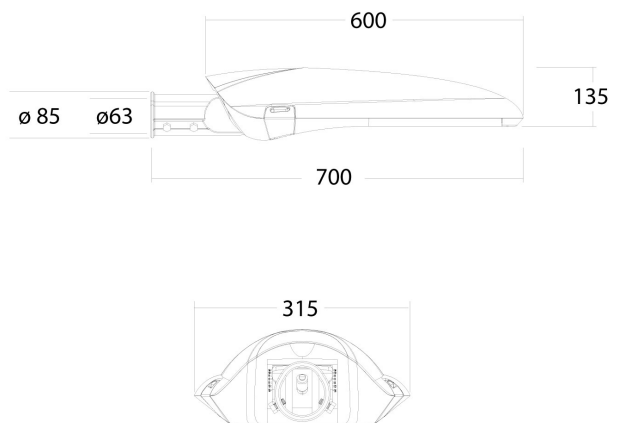

PRODUCTKENMERKEN

Montagewijze	Opzet/opschuif	Geschikt voor aantal lichtbronnen	1
Lamptype	LED niet uitwisselbaar	Nom. spanning	220 240 Volt
Met lichtbron	✓	Nom. stroom	300 300 Milliampère
Lamphouder	Overig	Nom. levensduur L80/B10 bij 25 °C	100000 Uur
Materiaal behuizing	Aluminium	Geschikt voor topmaat	60 60 Millimeter
Oppervlaktebescherming	Poedercoating	Nom. omgevingstemperatuur volgens IEC62722-2-1	-30 50 Graden Celsius
Kleur behuizing	Grijs	Kabellengte	1 Meter
Materiaal afdekking	Glas transparant	Max. systeemvermogen	12 Watt
Spanningstype	AC	Effectieve lichtstroom volgens IEC 62722-2-1	1400 Lumen
Voorschakelapparaat	LED regeling stroomgestuurd	Specifieke lichtstroom armatuur	116,5 Lumen per Watt
Voorschakelapparaat inbegrepen	✓	Kleurtemperatuur	4000 4000 Kelvin
Verwisselbare voorschakelapparatuur	✓	Vermogensfactor	0,9
Dimbaar 0-10 V	✓	Breedte	385 Millimeter
Dimbaar 1-10 V	✓	Hoogte/diepte	172 Millimeter
Dimbaar DALI	✓	Lengte	829 Millimeter
Dimbaar DMX	✗	Aantal polen	3
Dimbaar DSI	✗	Geleiderdoorsnede	1,5 Vierkante millimeter
Dimbaar met potentiometer (geïntegreerd)	✗		
Dimbaar LineSwitch	✗		
Dimbaar GPRS	✗		
Dimming fabrikantspecifiek	✗		
Dimbaar netspanningsmodulatie	✗		
Dimbaar faseafsnijding	✗		
Dimbaar faseaansnijding	✗		
Dimming programmeerbaar	✓		
Dimbaar RF	✗		
Dimbaar Sine Wave Reduction	✗		
Dimbaar Touch and Dim	✗		
Dimbaar Zigbee	✗		