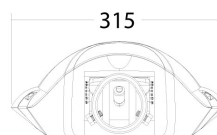

PRODUCTKENMERKEN

Montagewijze	Opzet/opschuif	Geschikt voor aantal lichtbronnen	1
Lamptype	LED niet uitwisselbaar	Nom. spanning	220 240 Volt
Met lichtbron	✓	Nom. stroom	300 300 Milliampère
Lamphouder	Overig	Nom. levensduur L80/B10 bij 25 °C	100000 Uur
Materiaal behuizing	Aluminium	Geschikt voor topmaat	60 60 Millimeter
Oppervlaktebescherming	Poedercoating	Nom. omgevingstemperatuur volgens IEC62722-2-1	-30 50 Graden Celsius
Kleur behuizing	Grijs	Kabellengte	1 Meter
Materiaal afdekking	Glas transparant	Max. systeemvermogen	12 Watt
Spanningstype	AC	Effectieve lichtstroom volgens IEC 62722-2-1	1400 Lumen
Voorschakelapparaat	LED regeling stroomgestuurd	Specifieke lichtstroom armatuur	116,5 Lumen per Watt
Voorschakelapparaat inbegrepen	✓	Kleurtemperatuur	3000 3000 Kelvin
Verwisselbare voorschakelapparatuur	✓	Vermogensfactor	0,9
Dimbaar 0-10 V	✓	Breedte	385 Millimeter
Dimbaar 1-10 V	✓	Hoogte/diepte	172 Millimeter
Dimbaar DALI	✓	Lengte	829 Millimeter
Dimbaar DMX	✗	Aantal polen	3
Dimbaar DSI	✗	Geleiderdoorsnede	1,5 Vierkante millimeter
Dimbaar met potentiometer (geïntegreerd)	✗		
Dimbaar LineSwitch	✗		
Dimbaar GPRS	✗		
Dimming fabrikantspecifiek	✗		
Dimbaar netspanningsmodulatie	✗		
Dimbaar faseafsnijding	✗		
Dimbaar faseaansnijding	✗		
Dimming programmeerbaar	✓		
Dimbaar RF	✗		
Dimbaar Sine Wave Reduction	✗		
Dimbaar Touch and Dim	✗		
Dimbaar Zigbee	✗		