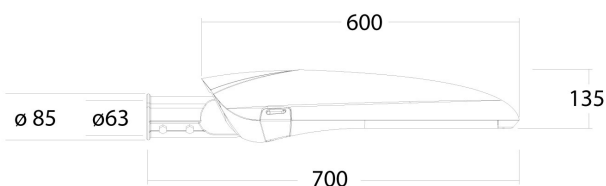

LED Pro-Vision Mini

41340120

EAN:

VEILIG, STIJLVOL EN UNIVERSEEL

De LED Pro-Vision reeks stijlvol en hedendaags vormgegeven armaturen vinden in de mini, midi en maxi uitvoering hun toepassing als openbare verlichting van voetpaden, fietspaden, wijk ontsluiting, doorgaande en provinciale wegen, daarnaast ook als verlichting van parkeerplaatsen, bedrijfsterreinen en rondom gebouwen.

PRODUCTKENMERKEN

Montagewijze	Opzet/opschuif	Geschikt voor aantal lichtbronnen	1
Lamptype	LED niet uitwisselbaar	Nom. spanning	220 240 Volt
Met lichtbron	✓	Nom. stroom	300 300 Milliampère
Lamphouder	Overig	Nom. levensduur L80/B10 bij 25 °C	100000 Uur
Materiaal behuizing	Aluminium	Geschikt voor topmaat	60 60 Millimeter
Oppervlaktebescherming	Poedercoating	Nom. omgevingstemperatuur volgens IEC62722-2-1	-30 50 Graden Celsius
Kleur behuizing	Grijs	Kabellengte	1 Meter
Materiaal afdekking	Glas transparant	Max. systeemvermogen	12 Watt
Spanningstype	AC	Effectieve lichtstroom volgens IEC 62722-2-1	1400 Lumen
Voorschakelapparaat	LED regeling stroomgestuurd	Specifieke lichtstroom armatuur	116,5 Lumen per Watt
Voorschakelapparaat inbegrepen	✓	Kleurtemperatuur	3000 3000 Kelvin
Verwisselbare voorschakelapparatuur	✓	Vermogensfactor	0,9
Dimbaar 0-10 V	✓	Breedte	385 Millimeter
Dimbaar 1-10 V	✓	Hoogte/diepte	172 Millimeter
Dimbaar DALI	✓	Lengte	829 Millimeter
Dimbaar DMX	✗	Aantal polen	3
Dimbaar DSI	✗	Geleiderdoorsnede	1,5 Vierkante millimeter
Dimbaar met potentiometer (geïntegreerd)	✗		
Dimbaar LineSwitch	✗		
Dimbaar GPRS	✗		
Dimming fabrikantspecifiek	✗		
Dimbaar netspanningsmodulatie	✗		
Dimbaar faseafsnijding	✗		
Dimbaar faseaansnijding	✗		
Dimming programmeerbaar	✓		
Dimbaar RF	✗		
Dimbaar Sine Wave Reduction	✗		
Dimbaar Touch and Dim	✗		
Dimbaar Zigbee	✗		