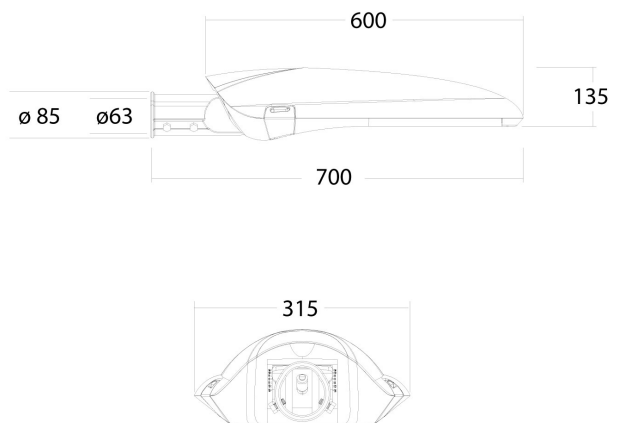

PRODUCTKENMERKEN

Montagewijze	Opzet/opschuif	Geschikt voor aantal lichtbronnen	1
Lamptype	LED niet uitwisselbaar	Nom. spanning	220 240 Volt
Met lichtbron	✓	Nom. stroom	300 300 Milliampère
Lamphouder	Overig	Nom. levensduur L80/B10 bij 25 °C	100000 Uur
Materiaal behuizing	Aluminium	Geschikt voor topmaat	60 60 Millimeter
Oppervlaktebescherming	Poedercoating	Nom. omgevingstemperatuur volgens IEC62722-2-1	-30 50 Graden Celsius
Kleur behuizing	Grijs	Kabellengte	1 Meter
Materiaal afdekking	Glas transparant	Max. systeemvermogen	12 Watt
Spanningstype	AC	Effectieve lichtstroom volgens IEC 62722-2-1	1400 Lumen
Voorschakelapparaat	LED regeling stroomgestuurd	Specifieke lichtstroom armatuur	116,5 Lumen per Watt
Voorschakelapparaat inbegrepen	✓	Kleurtemperatuur	3000 3000 Kelvin
Verwisselbare voorschakelapparatuur	✓	Vermogensfactor	0,9
Dimbaar 0-10 V	✓	Breedte	385 Millimeter
Dimbaar 1-10 V	✓	Hoogte/diepte	172 Millimeter
Dimbaar DALI	✓	Lengte	829 Millimeter
Dimbaar DMX	✗	Aantal polen	3
Dimbaar DSI	✗	Geleiderdoorsnede	1,5 Vierkante millimeter
Dimbaar met potentiometer (geïntegreerd)	✗		
Dimbaar LineSwitch	✗		
Dimbaar GPRS	✗		
Dimming fabrikantspecifiek	✗		
Dimbaar netspanningsmodulatie	✗		
Dimbaar faseafsnijding	✗		
Dimbaar faseaansnijding	✗		
Dimming programmeerbaar	✓		
Dimbaar RF	✗		
Dimbaar Sine Wave Reduction	✗		
Dimbaar Touch and Dim	✗		
Dimbaar Zigbee	✗		