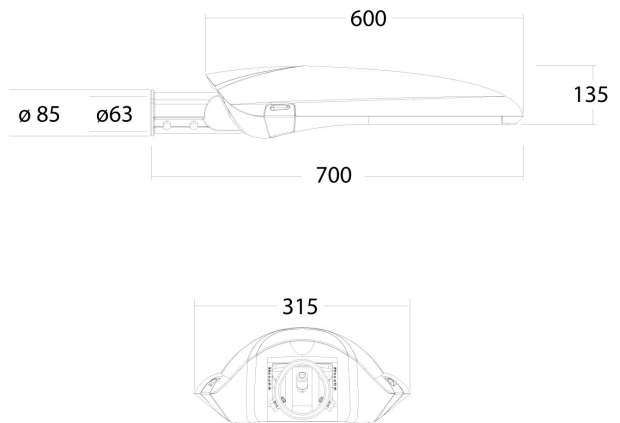

PRODUCTKENMERKEN

Montagewijze	Opzet/opschuif	Geschikt voor aantal lichtbronnen	1
Lamptype	LED niet uitwisselbaar	Nom. spanning	220 240 Volt
Met lichtbron	✓	Nom. stroom	300 300 Milliampère
Lamphouder	Overig	Nom. levensduur L80/B10 bij 25 °C	100000 Uur
Materiaal behuizing	Aluminium	Geschikt voor topmaat	60 60 Millimeter
Oppervlaktebescherming	Poedercoating	Nom. omgevingstemperatuur volgens IEC62722-2-1	-30 50 Graden Celsius
Kleur behuizing	Grijs	Kabellengte	1 Meter
Materiaal afdekking	Glas transparant	Max. systeemvermogen	12 Watt
Spanningstype	AC	Effectieve lichtstroom volgens IEC 62722-2-1	1400 Lumen
Voorschakelapparaat	LED regeling stroomgestuurd	Specifieke lichtstroom armatuur	116,5 Lumen per Watt
Voorschakelapparaat inbegrepen	✓	Kleurtemperatuur	3000 3000 Kelvin
Verwisselbare voorschakelapparatuur	✓	Vermogensfactor	0,9
Dimbaar 0-10 V	✓	Breedte	385 Millimeter
Dimbaar 1-10 V	✓	Hoogte/diepte	172 Millimeter
Dimbaar DALI	✓	Lengte	829 Millimeter
Dimbaar DMX	✗	Aantal polen	3
Dimbaar DSI	✗	Geleiderdoorsnede	1,5 Vierkante millimeter
Dimbaar met potentiometer (geïntegreerd)	✗		
Dimbaar LineSwitch	✗		
Dimbaar GPRS	✗		
Dimming fabrikantspecifiek	✗		
Dimbaar netspanningsmodulatie	✗		
Dimbaar faseafsnijding	✗		
Dimbaar faseaansnijding	✗		
Dimming programmeerbaar	✓		
Dimbaar RF	✗		
Dimbaar Sine Wave Reduction	✗		
Dimbaar Touch and Dim	✗		
Dimbaar Zigbee	✗		