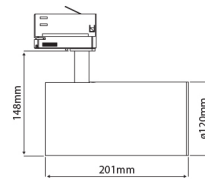

### PRODUCTKENMERKEN

Geschikt voor opbouwmontage	✓	Nom. spanning	220 240 Volt
Geschikt voor inbouwmontage	✗	Nom. levensduur L70/B50 bij 25 °C	50000 Uur
Geschikt voor wandmontage	✓	Nom. omgevingstemperatuur volgens IEC62722-2-1	-5 35 Graden Celsius
Geschikt voor wandmontage	✓	Max. systeemvermogen	45 Watt
Geschikt voor pendelophanging	✗	Kleurtemperatuur	4000 4000 Kelvin
Geschikt voor plafondmontage	✓	Lichtstroom	5050 5050 Lumen
Geschikt voor truss montage	✗	Effectieve lichtstroom volgens IEC 62722-2-1	5050 Lumen
Geschikt voor voetstuk-/vloermontage	✗	Specifieke lichtstroom lamp	112,22 Lumen per Watt
Geschikt voor stroomrailmontage	✓	Vermogensfactor	0,9
Geschikt voor klemmontage	✗	Hoogte/diepte	148 Millimeter
Geschikt voor laagspannings-kabelsysteem	✗	Lengte	201 Millimeter
Verstelbaarheid	Draaibaar	Buitendiameter	120 Millimeter
Met bewegingssensor	✗	Aantal polen	3
Met lichtsensor	✗	Specifieke lichtstroom armatuur	112,22 Lumen per Watt
Lamptype	LED niet uitwisselbaar	Verblindingsbegrenzing (UGR)	14
Met lichtbron	✓		
Lamphouder	Overig		
Materiaal behuizing	Aluminium		
Kleur behuizing	Zwart		
Materiaal afdekking	Zonder kap		
Spanningstype	AC		
Voorschakelapparaat	LED regeling stroomgestuurd		
Voorschakelapparaat inbegrepen	✓		
Dimming afhankelijk van voorschakelapparaat	✗		
Dimbaar 0-10 V	✗		
Dimbaar 1-10 V	✗		
Dimbaar Dali-2	✗		
Dimbaar DALI	✗		