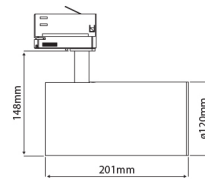

PRODUCTKENMERKEN

Geschikt voor opbouwmontage	✓	Nom. spanning	220 240 Volt
Geschikt voor inbouwmontage	✗	Nom. levensduur L70/B50 bij 25 °C	50000 Uur
Geschikt voor wandmontage	✓	Nom. omgevingstemperatuur volgens IEC62722-2-1	-5 35 Graden Celsius
Geschikt voor wandmontage	✓	Max. systeemvermogen	45 Watt
Geschikt voor pendelophanging	✗	Lichtstroom	4350 4350 Lumen
Geschikt voor plafondmontage	✓	Effectieve lichtstroom volgens IEC 62722-2-1	4350 Lumen
Geschikt voor truss montage	✗	Specifieke lichtstroom lamp	96,67 Lumen per Watt
Geschikt voor voetstuk-/vloerontage	✗	Kleurtemperatuur	2700 2700 Kelvin
Geschikt voor stroomrailmontage	✓	Vermogensfactor	0,9
Geschikt voor klemmontage	✗	Lengte	201 Millimeter
Geschikt voor laagspannings-kabelsysteem	✗	Hoogte/diepte	148 Millimeter
Verstelbaarheid	Draaibaar	Buitendiameter	120 Millimeter
Met bewegingssensor	✗	Aantal polen	3
Met lichtsensor	✗	Specifieke lichtstroom armatuur	96,67 Lumen per Watt
Lamptype	LED niet uitwisselbaar	Verblindingsbegrenzing (UGR)	14
Met lichtbron	✓		
Lamphouder	Overig		
Materiaal behuizing	Aluminium		
Kleur behuizing	Wit		
Materiaal afdekking	Zonder kap		
Spanningstype	AC		
Voorschakelapparaat	LED regeling stroomgestuurd		
Voorschakelapparaat inbegrepen	✓		
Dimming afhankelijk van voorschakelapparaat	✗		
Dimbaar 0-10 V	✗		
Dimbaar 1-10 V	✗		
Dimbaar Dali-2	✗		
Dimbaar DALI	✗		