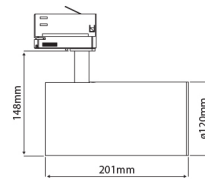

PRODUCTKENMERKEN

| | | | |
|---|-----------------------------|--|-----------------------|
| Geschikt voor opbouwmontage | ✓ | Nom. spanning | 220 240 Volt |
| Geschikt voor inbouwmontage | ✗ | Nom. levensduur L70/B50 bij 25 °C | 50000 Uur |
| Geschikt voor wandmontage | ✓ | Nom. omgevingstemperatuur volgens IEC62722-2-1 | -5 35 Graden Celsius |
| Geschikt voor wandmontage | ✓ | Max. systeemvermogen | 45 Watt |
| Geschikt voor pendelophanging | ✗ | Lichtstroom | 5050 5050 Lumen |
| Geschikt voor plafondmontage | ✓ | Effectieve lichtstroom volgens IEC 62722-2-1 | 5050 Lumen |
| Geschikt voor truss montage | ✗ | Specifieke lichtstroom lamp | 112,22 Lumen per Watt |
| Geschikt voor voetstuk-/vloerontage | ✗ | Kleurtemperatuur | 4000 4000 Kelvin |
| Geschikt voor stroomrailmontage | ✓ | Vermogensfactor | 0,9 |
| Geschikt voor klemmontage | ✗ | Lengte | 201 Millimeter |
| Geschikt voor laagspannings-kabelsysteem | ✗ | Hoogte/diepte | 148 Millimeter |
| Verstelbaarheid | Draaibaar | Buitendiameter | 120 Millimeter |
| Met bewegingssensor | ✗ | Aantal polen | 3 |
| Met lichtsensor | ✗ | Specifieke lichtstroom armatuur | 112,22 Lumen per Watt |
| Lamptype | LED niet uitwisselbaar | Verblindingsbegrenzing (UGR) | 14 |
| Met lichtbron | ✓ | | |
| Lamphouder | Overig | | |
| Materiaal behuizing | Aluminium | | |
| Kleur behuizing | Wit | | |
| Materiaal afdekking | Zonder kap | | |
| Spanningstype | AC | | |
| Voorschakelapparaat | LED regeling stroomgestuurd | | |
| Voorschakelapparaat inbegrepen | ✓ | | |
| Dimming afhankelijk van voorschakelapparaat | ✗ | | |
| Dimbaar 0-10 V | ✗ | | |
| Dimbaar 1-10 V | ✗ | | |
| Dimbaar Dali-2 | ✗ | | |
| Dimbaar DALI | ✗ | | |