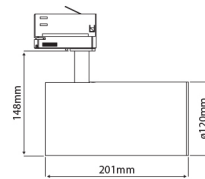

### PRODUCTKENMERKEN

Geschikt voor opbouwmontage	✓	Nom. spanning	220 240 Volt
Geschikt voor inbouwmontage	✗	Nom. levensduur L70/B50 bij 25 °C	50000 Uur
Geschikt voor wandmontage	✓	Nom. omgevingstemperatuur volgens IEC62722-2-1	-5 35 Graden Celsius
Geschikt voor wandmontage	✓	Max. systeemvermogen	45 Watt
Geschikt voor pendelophanging	✗	Lichtstroom	4700 4700 Lumen
Geschikt voor plafondmontage	✓	Effectieve lichtstroom volgens IEC 62722-2-1	4700 Lumen
Geschikt voor truss montage	✗	Specifieke lichtstroom lamp	104,45 Lumen per Watt
Geschikt voor voetstuk-/vloerontage	✗	Kleurtemperatuur	3000 3000 Kelvin
Geschikt voor stroomrailmontage	✓	Vermogensfactor	0,9
Geschikt voor klemmontage	✗	Lengte	201 Millimeter
Geschikt voor laagspannings-kabelsysteem	✗	Hoogte/diepte	148 Millimeter
Verstelbaarheid	Draaibaar	Buitendiameter	120 Millimeter
Met bewegingssensor	✗	Aantal polen	3
Met lichtsensor	✗	Specifieke lichtstroom armatuur	104,45 Lumen per Watt
Lamptype	LED niet uitwisselbaar	Verblindingsbegrenzing (UGR)	14
Met lichtbron	✓		
Lamphouder	Overig		
Materiaal behuizing	Aluminium		
Kleur behuizing	Wit		
Materiaal afdekking	Zonder kap		
Spanningstype	AC		
Voorschakelapparaat	LED regeling stroomgestuurd		
Voorschakelapparaat inbegrepen	✓		
Dimming afhankelijk van voorschakelapparaat	✗		
Dimbaar 0-10 V	✗		
Dimbaar 1-10 V	✗		
Dimbaar Dali-2	✗		
Dimbaar DALI	✗		