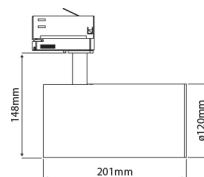

PRODUCTKENMERKEN

Geschikt voor opbouwmontage	✓	Nom. spanning	220 240 Volt
Geschikt voor inbouwmontage	✗	Nom. levensduur L70/B50 bij 25 °C	50000 Uur
Geschikt voor wandmontage	✓	Nom. omgevingstemperatuur volgens IEC62722-2-1	-5 35 Graden Celsius
Geschikt voor wandmontage	✓	Max. systeemvermogen	45 Watt
Geschikt voor pendelophanging	✗	Lichtstroom	4350 4350 Lumen
Geschikt voor plafondmontage	✓	Effectieve lichtstroom volgens IEC 62722-2-1	4350 Lumen
Geschikt voor truss montage	✗	Specifieke lichtstroom lamp	96,67 Lumen per Watt
Geschikt voor voetstuk-/vloermontage	✗	Kleurtemperatuur	2700 2700 Kelvin
Geschikt voor stroomrailmontage	✓	Vermogensfactor	0,9
Geschikt voor klemmontage	✗	Lengte	201 Millimeter
Geschikt voor laagspannings-kabelsysteem	✗	Hoogte/diepte	148 Millimeter
Verstelbaarheid	Draaibaar	Buitendiameter	120 Millimeter
Met bewegingssensor	✗	Aantal polen	3
Met lichtsensor	✗	Specifieke lichtstroom armatuur	96,67 Lumen per Watt
Lamptype	LED niet uitwisselbaar	Verblindingsbegrenzing (UGR)	14
Met lichtbron	✓		
Lamphouder	Overig		
Materiaal behuizing	Aluminium		
Kleur behuizing	Wit		
Materiaal afdekking	Zonder kap		
Spanningstype	AC		
Voorschakelapparaat	LED regeling stroomgestuurd		
Voorschakelapparaat inbegrepen	✓		
Dimming afhankelijk van voorschakelapparaat	✗		
Dimbaar 0-10 V	✗		
Dimbaar 1-10 V	✗		
Dimbaar Dali-2	✗		
Dimbaar DALI	✗		