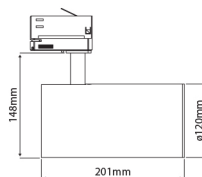

PRODUCTKENMERKEN

Geschikt voor opbouwmontage	✓	Nom. spanning	220 240 Volt
Geschikt voor inbouwmontage	✗	Nom. levensduur L70/B50 bij 25 °C	50000 Uur
Geschikt voor wandmontage	✓	Nom. omgevingstemperatuur volgens IEC62722-2-1	-5 35 Graden Celsius
Geschikt voor wandmontage	✓	Max. systeemvermogen	45 Watt
Geschikt voor pendelophanging	✗	Lichtstroom	5050 5050 Lumen
Geschikt voor plafondmontage	✓	Effectieve lichtstroom volgens IEC 62722-2-1	5050 Lumen
Geschikt voor truss montage	✗	Specifieke lichtstroom lamp	112,22 Lumen per Watt
Geschikt voor voetstuk-/vloermontage	✗	Kleurtemperatuur	4000 4000 Kelvin
Geschikt voor stroomrailmontage	✓	Vermogensfactor	0,9
Geschikt voor klemmontage	✗	Lengte	201 Millimeter
Geschikt voor laagspannings-kabelsysteem	✗	Hoogte/diepte	148 Millimeter
Verstelbaarheid	Draaibaar	Buitendiameter	120 Millimeter
Met bewegingssensor	✗	Aantal polen	3
Met lichtsensor	✗	Specifieke lichtstroom armatuur	112,22 Lumen per Watt
Lamptype	LED niet uitwisselbaar	Verblindingsbegrenzing (UGR)	14
Met lichtbron	✓		
Lamphouder	Overig		
Materiaal behuizing	Aluminium		
Kleur behuizing	Wit		
Materiaal afdekking	Zonder kap		
Spanningstype	AC		
Voorschakelapparaat	LED regeling stroomgestuurd		
Voorschakelapparaat inbegrepen	✓		
Dimming afhankelijk van voorschakelapparaat	✗		
Dimbaar 0-10 V	✗		
Dimbaar 1-10 V	✗		
Dimbaar Dali-2	✗		
Dimbaar DALI	✗		