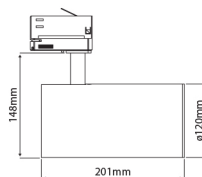

PRODUCTKENMERKEN

Geschikt voor opbouwmontage	✓	Nom. spanning	220 240 Volt
Geschikt voor inbouwmontage	✗	Nom. levensduur L70/B50 bij 25 °C	50000 Uur
Geschikt voor wandmontage	✓	Nom. omgevingstemperatuur volgens IEC62722-2-1	-5 35 Graden Celsius
Geschikt voor wandmontage	✓	Max. systeemvermogen	45 Watt
Geschikt voor pendelophanging	✗	Lichtstroom	4700 4700 Lumen
Geschikt voor plafondmontage	✓	Effectieve lichtstroom volgens IEC 62722-2-1	4700 Lumen
Geschikt voor truss montage	✗	Specifieke lichtstroom lamp	104,45 Lumen per Watt
Geschikt voor voetstuk-/vloeronting	✗	Kleurtemperatuur	3000 3000 Kelvin
Geschikt voor stroomrailmontage	✓	Vermogensfactor	0,9
Geschikt voor klemmontage	✗	Lengte	201 Millimeter
Geschikt voor laagspannings-kabelsysteem	✗	Hoogte/diepte	148 Millimeter
Verstelbaarheid	Draaibaar	Buitendiameter	120 Millimeter
Met bewegingssensor	✗	Aantal polen	3
Met lichtsensor	✗	Specifieke lichtstroom armatuur	104,45 Lumen per Watt
Lamptype	LED niet uitwisselbaar	Verblindingsbegrenzing (UGR)	14
Met lichtbron	✓		
Lamphouder	Overig		
Materiaal behuizing	Aluminium		
Kleur behuizing	Wit		
Materiaal afdekking	Zonder kap		
Spanningstype	AC		
Voorschakelapparaat	LED regeling stroomgestuurd		
Voorschakelapparaat inbegrepen	✓		
Dimming afhankelijk van voorschakelapparaat	✗		
Dimbaar 0-10 V	✗		
Dimbaar 1-10 V	✗		
Dimbaar Dali-2	✗		
Dimbaar DALI	✗		