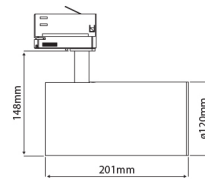

### PRODUCTKENMERKEN

Geschikt voor opbouwmontage	✓	Nom. spanning	220 240 Volt
Geschikt voor inbouwmontage	✗	Nom. levensduur L70/B50 bij 25 °C	50000 Uur
Geschikt voor wandmontage	✓	Nom. omgevingstemperatuur volgens IEC62722-2-1	-5 35 Graden Celsius
Geschikt voor wandmontage	✓	Max. systeemvermogen	45 Watt
Geschikt voor pendelophanging	✗	Lichtstroom	4350 4350 Lumen
Geschikt voor plafondmontage	✓	Effectieve lichtstroom volgens IEC 62722-2-1	4350 Lumen
Geschikt voor truss montage	✗	Specifieke lichtstroom lamp	96,67 Lumen per Watt
Geschikt voor voetstuk-/vloermontage	✗	Kleurtemperatuur	2700 2700 Kelvin
Geschikt voor stroomrailmontage	✓	Vermogensfactor	0,9
Geschikt voor klemmontage	✗	Lengte	201 Millimeter
Geschikt voor laagspannings-kabelsysteem	✗	Hoogte/diepte	148 Millimeter
Verstelbaarheid	Draaibaar	Buitendiameter	120 Millimeter
Met bewegingssensor	✗	Aantal polen	3
Met lichtsensor	✗	Specifieke lichtstroom armatuur	96,67 Lumen per Watt
Lamptype	LED niet uitwisselbaar	Verblindingsbegrenzing (UGR)	14
Met lichtbron	✓		
Lamphouder	Overig		
Materiaal behuizing	Aluminium		
Kleur behuizing	Wit		
Materiaal afdekking	Zonder kap		
Spanningstype	AC		
Voorschakelapparaat	LED regeling stroomgestuurd		
Voorschakelapparaat inbegrepen	✓		
Dimming afhankelijk van voorschakelapparaat	✗		
Dimbaar 0-10 V	✗		
Dimbaar 1-10 V	✗		
Dimbaar Dali-2	✗		
Dimbaar DALI	✗		