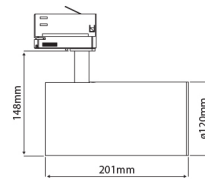

PRODUCTKENMERKEN

Geschikt voor opbouwmontage	✓	Nom. spanning	220 240 Volt
Geschikt voor inbouwmontage	✗	Nom. levensduur L70/B50 bij 25 °C	50000 Uur
Geschikt voor wandmontage	✓	Nom. omgevingstemperatuur volgens IEC62722-2-1	-5 35 Graden Celsius
Geschikt voor wandmontage	✓	Max. systeemvermogen	45 Watt
Geschikt voor pendelophanging	✗	Lichtstroom	5050 5050 Lumen
Geschikt voor plafondmontage	✓	Effectieve lichtstroom volgens IEC 62722-2-1	5050 Lumen
Geschikt voor truss montage	✗	Specifieke lichtstroom lamp	112,22 Lumen per Watt
Geschikt voor voetstuk-/vloerontage	✗	Kleurtemperatuur	4000 4000 Kelvin
Geschikt voor stroomrailmontage	✓	Vermogensfactor	0,9
Geschikt voor klemmontage	✗	Lengte	201 Millimeter
Geschikt voor laagspannings-kabelsysteem	✗	Hoogte/diepte	148 Millimeter
Verstelbaarheid	Draaibaar	Buitendiameter	120 Millimeter
Met bewegingssensor	✗	Aantal polen	3
Met lichtsensor	✗	Specifieke lichtstroom armatuur	112,22 Lumen per Watt
Lamptype	LED niet uitwisselbaar	Verblindingsbegrenzing (UGR)	14
Met lichtbron	✓		
Lamphouder	Overig		
Materiaal behuizing	Aluminium		
Kleur behuizing	Wit		
Materiaal afdekking	Zonder kap		
Spanningstype	AC		
Voorschakelapparaat	LED regeling stroomgestuurd		
Voorschakelapparaat inbegrepen	✓		
Dimming afhankelijk van voorschakelapparaat	✗		
Dimbaar 0-10 V	✗		
Dimbaar 1-10 V	✗		
Dimbaar Dali-2	✗		
Dimbaar DALI	✗		