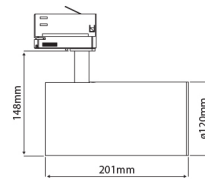

### PRODUCTKENMERKEN

Geschikt voor opbouwmontage	✓	Nom. spanning	220 240 Volt
Geschikt voor inbouwmontage	✗	Nom. levensduur L70/B50 bij 25 °C	50000 Uur
Geschikt voor wandmontage	✓	Nom. omgevingstemperatuur volgens IEC62722-2-1	-5 35 Graden Celsius
Geschikt voor wandmontage	✓	Max. systeemvermogen	45 Watt
Geschikt voor pendelophanging	✗	Lichtstroom	4700 4700 Lumen
Geschikt voor plafondmontage	✓	Effectieve lichtstroom volgens IEC 62722-2-1	4700 Lumen
Geschikt voor truss montage	✗	Specifieke lichtstroom lamp	104,45 Lumen per Watt
Geschikt voor voetstuk-/vloermontage	✗	Kleurtemperatuur	3000 3000 Kelvin
Geschikt voor stroomrailmontage	✓	Vermogensfactor	0,9
Geschikt voor klemmontage	✗	Lengte	201 Millimeter
Geschikt voor laagspannings-kabelsysteem	✗	Hoogte/diepte	148 Millimeter
Verstelbaarheid	Draaibaar	Buitendiameter	120 Millimeter
Met bewegingssensor	✗	Aantal polen	3
Met lichtsensor	✗	Specifieke lichtstroom armatuur	104,45 Lumen per Watt
Lamptype	LED niet uitwisselbaar	Verblindingsbegrenzing (UGR)	14
Met lichtbron	✓		
Lamphouder	Overig		
Materiaal behuizing	Aluminium		
Kleur behuizing	Wit		
Materiaal afdekking	Zonder kap		
Spanningstype	AC		
Voorschakelapparaat	LED regeling stroomgestuurd		
Voorschakelapparaat inbegrepen	✓		
Dimming afhankelijk van voorschakelapparaat	✗		
Dimbaar 0-10 V	✗		
Dimbaar 1-10 V	✗		
Dimbaar Dali-2	✗		
Dimbaar DALI	✗		