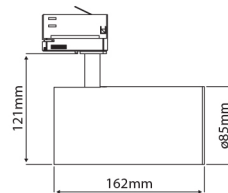

PRODUCTKENMERKEN

Geschikt voor opbouwmontage	✓	Nom. spanning	220 240 Volt
Geschikt voor inbouwmontage	✗	Nom. levensduur L70/B50 bij 25 °C	50000 Uur
Geschikt voor wandmontage	✓	Nom. omgevingstemperatuur volgens IEC62722-2-1	-5 35 Graden Celsius
Geschikt voor wandmontage	✓	Max. systeemvermogen	26 Watt
Geschikt voor pendelophanging	✗	Lichtstroom	2400 2400 Lumen
Geschikt voor plafondmontage	✓	Effectieve lichtstroom volgens IEC 62722-2-1	2400 Lumen
Geschikt voor truss montage	✗	Specifieke lichtstroom lamp	92,31 Lumen per Watt
Geschikt voor voetstuk-/vloermontage	✗	Kleurtemperatuur	2700 2700 Kelvin
Geschikt voor stroomrailmontage	✓	Vermogensfactor	0,9
Geschikt voor klemmontage	✗	Lengte	162 Millimeter
Geschikt voor laagspannings-kabelsysteem	✗	Hoogte/diepte	121 Millimeter
Verstelbaarheid	Draaibaar	Buitendiameter	85 Millimeter
Met bewegingssensor	✗	Aantal polen	3
Met lichtsensor	✗	Specifieke lichtstroom armatuur	92,31 Lumen per Watt
Lamptype	LED niet uitwisselbaar	Verblindingsbegrenzing (UGR)	14
Met lichtbron	✓		
Lamphouder	Overig		
Materiaal behuizing	Aluminium		
Kleur behuizing	Zwart		
Materiaal afdekking	Zonder kap		
Spanningstype	AC		
Voorschakelapparaat	LED regeling stroomgestuurd		
Voorschakelapparaat inbegrepen	✓		
Dimming afhankelijk van voorschakelapparaat	✗		
Dimbaar 0-10 V	✗		
Dimbaar 1-10 V	✗		
Dimbaar Dali-2	✗		
Dimbaar DALI	✗		