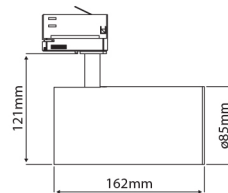

PRODUCTKENMERKEN

Geschikt voor opbouwmontage	✓	Nom. spanning	220 240 Volt
Geschikt voor inbouwmontage	✗	Nom. levensduur L70/B50 bij 25 °C	50000 Uur
Geschikt voor wandmontage	✓	Nom. omgevingstemperatuur volgens IEC62722-2-1	-5 35 Graden Celsius
Geschikt voor wandmontage	✓	Max. systeemvermogen	26 Watt
Geschikt voor pendelophanging	✗	Lichtstroom	2800 2800 Lumen
Geschikt voor plafondmontage	✓	Effectieve lichtstroom volgens IEC 62722-2-1	2800 Lumen
Geschikt voor truss montage	✗	Specifieke lichtstroom lamp	107,69 Lumen per Watt
Geschikt voor voetstuk-/vloermontage	✗	Kleurtemperatuur	4000 4000 Kelvin
Geschikt voor stroomrailmontage	✓	Vermogensfactor	0,9
Geschikt voor klemmontage	✗	Lengte	162 Millimeter
Geschikt voor laagspannings-kabelsysteem	✗	Hoogte/diepte	121 Millimeter
Verstelbaarheid	Draaibaar	Buitendiameter	85 Millimeter
Met bewegingssensor	✗	Aantal polen	3
Met lichtsensor	✗	Specifieke lichtstroom armatuur	107,69 Lumen per Watt
Lamptype	LED niet uitwisselbaar	Verblindingsbegrenzing (UGR)	14
Met lichtbron	✓		
Lamphouder	Overig		
Materiaal behuizing	Aluminium		
Kleur behuizing	Zwart		
Materiaal afdekking	Zonder kap		
Spanningstype	AC		
Voorschakelapparaat	LED regeling stroomgestuurd		
Voorschakelapparaat inbegrepen	✓		
Dimming afhankelijk van voorschakelapparaat	✗		
Dimbaar 0-10 V	✗		
Dimbaar 1-10 V	✗		
Dimbaar Dali-2	✗		
Dimbaar DALI	✗		