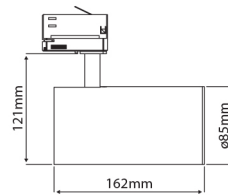

PRODUCTKENMERKEN

Geschikt voor opbouwmontage	✓	Nom. spanning	220 240 Volt
Geschikt voor inbouwmontage	✗	Nom. levensduur L70/B50 bij 25 °C	50000 Uur
Geschikt voor wandmontage	✓	Nom. omgevingstemperatuur volgens IEC62722-2-1	-5 35 Graden Celsius
Geschikt voor wandmontage	✓	Max. systeemvermogen	26 Watt
Geschikt voor pendelophanging	✗	Lichtstroom	2400 2400 Lumen
Geschikt voor plafondmontage	✓	Effectieve lichtstroom volgens IEC 62722-2-1	2400 Lumen
Geschikt voor truss montage	✗	Specifieke lichtstroom lamp	92,31 Lumen per Watt
Geschikt voor voetstuk-/vloermontage	✗	Kleurtemperatuur	2700 2700 Kelvin
Geschikt voor stroomrailmontage	✓	Vermogensfactor	0,9
Geschikt voor klemmontage	✗	Lengte	162 Millimeter
Geschikt voor laagspannings-kabelsysteem	✗	Hoogte/diepte	121 Millimeter
Verstelbaarheid	Draaibaar	Buitendiameter	85 Millimeter
Met bewegingssensor	✗	Aantal polen	3
Met lichtsensor	✗	Specifieke lichtstroom armatuur	92,31 Lumen per Watt
Lamptype	LED niet uitwisselbaar	Verblindingsbegrenzing (UGR)	14
Met lichtbron	✓		
Lamphouder	Overig		
Materiaal behuizing	Aluminium		
Kleur behuizing	Zwart		
Materiaal afdekking	Zonder kap		
Spanningstype	AC		
Voorschakelapparaat	LED regeling stroomgestuurd		
Voorschakelapparaat inbegrepen	✓		
Dimming afhankelijk van voorschakelapparaat	✗		
Dimbaar 0-10 V	✗		
Dimbaar 1-10 V	✗		
Dimbaar Dali-2	✗		
Dimbaar DALI	✗		