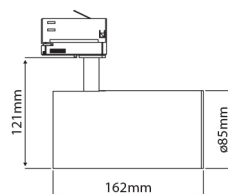

PRODUCTKENMERKEN

Geschikt voor opbouwmontage	✓	Nom. spanning	220 240 Volt
Geschikt voor inbouwmontage	✗	Nom. levensduur L70/B50 bij 25 °C	50000 Uur
Geschikt voor wandmontage	✓	Nom. omgevingstemperatuur volgens IEC62722-2-1	-5 35 Graden Celsius
Geschikt voor wandmontage	✓	Max. systeemvermogen	26 Watt
Geschikt voor pendelophanging	✗	Lichtstroom	2600 2600 Lumen
Geschikt voor plafondmontage	✓	Effectieve lichtstroom volgens IEC 62722-2-1	2600 Lumen
Geschikt voor truss montage	✗	Specifieke lichtstroom lamp	100 Lumen per Watt
Geschikt voor voetstuk-/vloermontage	✗	Kleurtemperatuur	3000 3000 Kelvin
Geschikt voor stroomrailmontage	✓	Vermogensfactor	0,9
Geschikt voor klemmontage	✗	Lengte	162 Millimeter
Geschikt voor laagspannings-kabelsysteem	✗	Hoogte/diepte	121 Millimeter
Verstelbaarheid	Draaibaar	Buitendiameter	85 Millimeter
Met bewegingssensor	✗	Aantal polen	3
Met lichtsensor	✗	Specifieke lichtstroom armatuur	100 Lumen per Watt
Lamptype	LED niet uitwisselbaar	Verblindingsbegrenzing (UGR)	14
Met lichtbron	✓		
Lamphouder	Overig		
Materiaal behuizing	Aluminium		
Kleur behuizing	Zwart		
Materiaal afdekking	Zonder kap		
Spanningstype	AC		
Voorschakelapparaat	LED regeling stroomgestuurd		
Voorschakelapparaat inbegrepen	✓		
Dimming afhankelijk van voorschakelapparaat	✗		
Dimbaar 0-10 V	✗		
Dimbaar 1-10 V	✗		
Dimbaar Dali-2	✗		
Dimbaar DALI	✗		