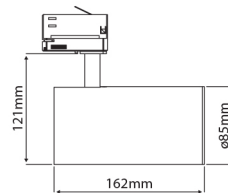

PRODUCTKENMERKEN

Geschikt voor opbouwmontage	✓	Nom. spanning	220 240 Volt
Geschikt voor inbouwmontage	✗	Nom. levensduur L70/B50 bij 25 °C	50000 Uur
Geschikt voor wandmontage	✓	Nom. omgevingstemperatuur volgens IEC62722-2-1	-5 35 Graden Celsius
Geschikt voor wandmontage	✓	Max. systeemvermogen	26 Watt
Geschikt voor pendelophanging	✗	Lichtstroom	2400 2400 Lumen
Geschikt voor plafondmontage	✓	Effectieve lichtstroom volgens IEC 62722-2-1	2400 Lumen
Geschikt voor truss montage	✗	Specifieke lichtstroom lamp	92,31 Lumen per Watt
Geschikt voor voetstuk-/vloerontage	✗	Kleurtemperatuur	2700 2700 Kelvin
Geschikt voor stroomrailmontage	✓	Vermogensfactor	0,9
Geschikt voor klemmontage	✗	Lengte	162 Millimeter
Geschikt voor laagspannings-kabelsysteem	✗	Hoogte/diepte	121 Millimeter
Verstelbaarheid	Draaibaar	Buitendiameter	85 Millimeter
Met bewegingssensor	✗	Aantal polen	3
Met lichtsensor	✗	Specifieke lichtstroom armatuur	92,31 Lumen per Watt
Lamptype	LED niet uitwisselbaar	Verblindingsbegrenzing (UGR)	14
Met lichtbron	✓		
Lamphouder	Overig		
Materiaal behuizing	Aluminium		
Kleur behuizing	Zwart		
Materiaal afdekking	Zonder kap		
Spanningstype	AC		
Voorschakelapparaat	LED regeling stroomgestuurd		
Voorschakelapparaat inbegrepen	✓		
Dimming afhankelijk van voorschakelapparaat	✗		
Dimbaar 0-10 V	✗		
Dimbaar 1-10 V	✗		
Dimbaar Dali-2	✗		
Dimbaar DALI	✗		