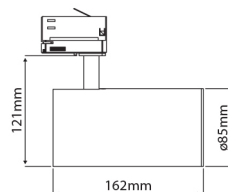

### PRODUCTKENMERKEN

Geschikt voor opbouwmontage	✓	Nom. spanning	220 240 Volt
Geschikt voor inbouwmontage	✗	Nom. levensduur L70/B50 bij 25 °C	50000 Uur
Geschikt voor wandmontage	✓	Nom. omgevingstemperatuur volgens IEC62722-2-1	-5 35 Graden Celsius
Geschikt voor wandmontage	✓	Max. systeemvermogen	26 Watt
Geschikt voor pendelophanging	✗	Lichtstroom	2800 2800 Lumen
Geschikt voor plafondmontage	✓	Effectieve lichtstroom volgens IEC 62722-2-1	2800 Lumen
Geschikt voor truss montage	✗	Specifieke lichtstroom lamp	107,69 Lumen per Watt
Geschikt voor voetstuk-/vloermontage	✗	Kleurtemperatuur	4000 4000 Kelvin
Geschikt voor stroomrailmontage	✓	Vermogensfactor	0,9
Geschikt voor klemmontage	✗	Lengte	162 Millimeter
Geschikt voor laagspannings-kabelsysteem	✗	Hoogte/diepte	121 Millimeter
Verstelbaarheid	Draaibaar	Buitendiameter	85 Millimeter
Met bewegingssensor	✗	Aantal polen	3
Met lichtsensor	✗	Specifieke lichtstroom armatuur	107,69 Lumen per Watt
Lamptype	LED niet uitwisselbaar	Verblindingsbegrenzing (UGR)	14
Met lichtbron	✓		
Lamphouder	Overig		
Materiaal behuizing	Aluminium		
Kleur behuizing	Zwart		
Materiaal afdekking	Zonder kap		
Spanningstype	AC		
Voorschakelapparaat	LED regeling stroomgestuurd		
Voorschakelapparaat inbegrepen	✓		
Dimming afhankelijk van voorschakelapparaat	✗		
Dimbaar 0-10 V	✗		
Dimbaar 1-10 V	✗		
Dimbaar Dali-2	✗		
Dimbaar DALI	✗		