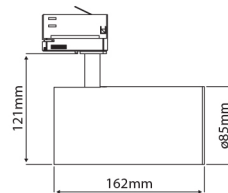

### PRODUCTKENMERKEN

Geschikt voor opbouwmontage	✓	Nom. spanning	220 240 Volt
Geschikt voor inbouwmontage	✗	Nom. levensduur L70/B50 bij 25 °C	50000 Uur
Geschikt voor wandmontage	✓	Nom. omgevingstemperatuur volgens IEC62722-2-1	-5 35 Graden Celsius
Geschikt voor wandmontage	✓	Max. systeemvermogen	26 Watt
Geschikt voor pendelophanging	✗	Lichtstroom	2600 2600 Lumen
Geschikt voor plafondmontage	✓	Effectieve lichtstroom volgens IEC 62722-2-1	2600 Lumen
Geschikt voor truss montage	✗	Specifieke lichtstroom lamp	100 Lumen per Watt
Geschikt voor voetstuk-/vloermontage	✗	Kleurtemperatuur	3000 3000 Kelvin
Geschikt voor stroomrailmontage	✓	Vermogensfactor	0,9
Geschikt voor klemmontage	✗	Lengte	162 Millimeter
Geschikt voor laagspannings-kabelsysteem	✗	Hoogte/diepte	121 Millimeter
Verstelbaarheid	Draaibaar	Buitendiameter	85 Millimeter
Met bewegingssensor	✗	Aantal polen	3
Met lichtsensor	✗	Specifieke lichtstroom armatuur	100 Lumen per Watt
Lamptype	LED niet uitwisselbaar	Verblindingsbegrenzing (UGR)	14
Met lichtbron	✓		
Lamphouder	Overig		
Materiaal behuizing	Aluminium		
Kleur behuizing	Zwart		
Materiaal afdekking	Zonder kap		
Spanningstype	AC		
Voorschakelapparaat	LED regeling stroomgestuurd		
Voorschakelapparaat inbegrepen	✓		
Dimming afhankelijk van voorschakelapparaat	✗		
Dimbaar 0-10 V	✗		
Dimbaar 1-10 V	✗		
Dimbaar Dali-2	✗		
Dimbaar DALI	✗		