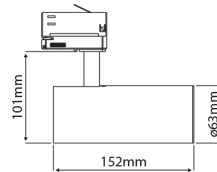

PRODUCTKENMERKEN

Geschikt voor opbouwmontage	✓	Nom. spanning	220 240 Volt
Geschikt voor inbouwmontage	✗	Nom. levensduur L70/B50 bij 25 °C	50000 Uur
Geschikt voor wandmontage	✓	Nom. omgevingstemperatuur volgens IEC62722-2-1	-5 35 Graden Celsius
Geschikt voor wandmontage	✓	Max. systeemvermogen	14 Watt
Geschikt voor pendelophanging	✗	Kleurtemperatuur	2700 2700 Kelvin
Geschikt voor plafondmontage	✓	Lichtstroom	1080 1080 Lumen
Geschikt voor truss montage	✗	Effectieve lichtstroom volgens IEC 62722-2-1	1080 Lumen
Geschikt voor voetstuk-/vloermontage	✗	Specifieke lichtstroom lamp	77,15 Lumen per Watt
Geschikt voor stroomrailmontage	✓	Vermogensfactor	0,9
Geschikt voor klemmontage	✗	Hoogte/diepte	101 Millimeter
Geschikt voor laagspannings-kabelsysteem	✗	Lengte	152 Millimeter
Verstelbaarheid	Draaibaar	Buitendiameter	63 Millimeter
Met bewegingssensor	✗	Aantal polen	3
Met lichtsensor	✗	Specifieke lichtstroom armatuur	77,15 Lumen per Watt
Lamptype	LED niet uitwisselbaar	Verblindingsbegrenzing (UGR)	14
Met lichtbron	✓		
Lamphouder	Overig		
Materiaal behuizing	Aluminium		
Kleur behuizing	Wit		
Materiaal afdekking	Zonder kap		
Spanningstype	AC		
Voorschakelapparaat	LED regeling stroomgestuurd		
Voorschakelapparaat inbegrepen	✓		
Dimming afhankelijk van voorschakelapparaat	✗		
Dimbaar 0-10 V	✗		
Dimbaar 1-10 V	✗		
Dimbaar Dali-2	✗		
Dimbaar DALI	✗		