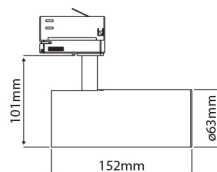

PRODUCTKENMERKEN

Geschikt voor opbouwmontage	✓	Nom. spanning	220 240 Volt
Geschikt voor inbouwmontage	✗	Nom. levensduur L70/B50 bij 25 °C	50000 Uur
Geschikt voor wandmontage	✓	Nom. omgevingstemperatuur volgens IEC62722-2-1	-5 35 Graden Celsius
Geschikt voor wandmontage	✓	Max. systeemvermogen	14 Watt
Geschikt voor pendelophanging	✗	Kleurtemperatuur	4000 4000 Kelvin
Geschikt voor plafondmontage	✓	Lichtstroom	1250 1250 Lumen
Geschikt voor truss montage	✗	Effectieve lichtstroom volgens IEC 62722-2-1	1250 Lumen
Geschikt voor voetstuk-/vloermontage	✗	Specifieke lichtstroom lamp	89,29 Lumen per Watt
Geschikt voor stroomrailmontage	✓	Vermogensfactor	0,9
Geschikt voor klemmontage	✗	Hoogte/diepte	101 Millimeter
Geschikt voor laagspannings-kabelsysteem	✗	Lengte	152 Millimeter
Verstelbaarheid	Draaibaar	Buitendiameter	63 Millimeter
Met bewegingssensor	✗	Aantal polen	3
Met lichtsensor	✗	Specifieke lichtstroom armatuur	89,29 Lumen per Watt
Lamptype	LED niet uitwisselbaar	Verblindingsbegrenzing (UGR)	14
Met lichtbron	✓		
Lamphouder	Overig		
Materiaal behuizing	Aluminium		
Kleur behuizing	Wit		
Materiaal afdekking	Zonder kap		
Spanningstype	AC		
Voorschakelapparaat	LED regeling stroomgestuurd		
Voorschakelapparaat inbegrepen	✓		
Dimming afhankelijk van voorschakelapparaat	✗		
Dimbaar 0-10 V	✗		
Dimbaar 1-10 V	✗		
Dimbaar Dali-2	✗		
Dimbaar DALI	✗		