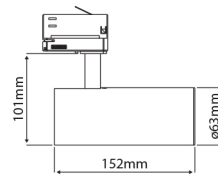

PRODUCTKENMERKEN

Geschikt voor opbouwmontage	✓	Nom. spanning	220 240 Volt
Geschikt voor inbouwmontage	✗	Nom. levensduur L70/B50 bij 25 °C	50000 Uur
Geschikt voor wandmontage	✓	Nom. omgevingstemperatuur volgens IEC62722-2-1	-5 35 Graden Celsius
Geschikt voor wandmontage	✓	Max. systeemvermogen	14 Watt
Geschikt voor pendelophanging	✗	Kleurtemperatuur	3000 3000 Kelvin
Geschikt voor plafondmontage	✓	Lichtstroom	1160 1160 Lumen
Geschikt voor truss montage	✗	Effectieve lichtstroom volgens IEC 62722-2-1	1160 Lumen
Geschikt voor voetstuk-/vloermontage	✗	Specifieke lichtstroom lamp	82,86 Lumen per Watt
Geschikt voor stroomrailmontage	✓	Vermogensfactor	0,9
Geschikt voor klemmontage	✗	Hoogte/diepte	101 Millimeter
Geschikt voor laagspannings-kabelsysteem	✗	Lengte	152 Millimeter
Verstelbaarheid	Draaibaar	Buitendiameter	63 Millimeter
Met bewegingssensor	✗	Aantal polen	3
Met lichtsensor	✗	Specifieke lichtstroom armatuur	82,86 Lumen per Watt
Lamptype	LED niet uitwisselbaar	Verblindingsbegrenzing (UGR)	14
Met lichtbron	✓		
Lamphouder	Overig		
Materiaal behuizing	Aluminium		
Kleur behuizing	Wit		
Materiaal afdekking	Zonder kap		
Spanningstype	AC		
Voorschakelapparaat	LED regeling stroomgestuurd		
Voorschakelapparaat inbegrepen	✓		
Dimming afhankelijk van voorschakelapparaat	✗		
Dimbaar 0-10 V	✗		
Dimbaar 1-10 V	✗		
Dimbaar Dali-2	✗		
Dimbaar DALI	✗		