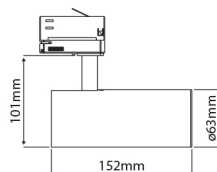

PRODUCTKENMERKEN

Geschikt voor opbouwmontage	✓	Nom. spanning	220 240 Volt
Geschikt voor inbouwmontage	✗	Nom. levensduur L70/B50 bij 25 °C	50000 Uur
Geschikt voor wandmontage	✓	Nom. omgevingstemperatuur volgens IEC62722-2-1	-5 35 Graden Celsius
Geschikt voor wandmontage	✓	Max. systeemvermogen	14 Watt
Geschikt voor pendelophanging	✗	Kleurtemperatuur	2700 2700 Kelvin
Geschikt voor plafondmontage	✓	Lichtstroom	1080 1080 Lumen
Geschikt voor truss montage	✗	Effectieve lichtstroom volgens IEC 62722-2-1	1080 Lumen
Geschikt voor voetstuk-/vloermontage	✗	Specifieke lichtstroom lamp	77,15 Lumen per Watt
Geschikt voor stroomrailmontage	✓	Vermogensfactor	0,9
Geschikt voor klemmontage	✗	Hoogte/diepte	101 Millimeter
Geschikt voor laagspannings-kabelsysteem	✗	Lengte	152 Millimeter
Verstelbaarheid	Draaibaar	Buitendiameter	63 Millimeter
Met bewegingssensor	✗	Aantal polen	3
Met lichtsensor	✗	Specifieke lichtstroom armatuur	77,15 Lumen per Watt
Lamptype	LED niet uitwisselbaar	Verblindingsbegrenzing (UGR)	14
Met lichtbron	✓		
Lamphouder	Overig		
Materiaal behuizing	Aluminium		
Kleur behuizing	Wit		
Materiaal afdekking	Zonder kap		
Spanningstype	AC		
Voorschakelapparaat	LED regeling stroomgestuurd		
Voorschakelapparaat inbegrepen	✓		
Dimming afhankelijk van voorschakelapparaat	✗		
Dimbaar 0-10 V	✗		
Dimbaar 1-10 V	✗		
Dimbaar Dali-2	✗		
Dimbaar DALI	✗		