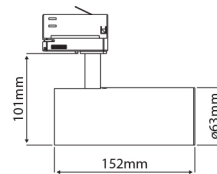

PRODUCTKENMERKEN

Geschikt voor opbouwmontage	✓	Nom. spanning	220 240 Volt
Geschikt voor inbouwmontage	✗	Nom. levensduur L70/B50 bij 25 °C	50000 Uur
Geschikt voor wandmontage	✓	Nom. omgevingstemperatuur volgens IEC62722-2-1	-5 35 Graden Celsius
Geschikt voor wandmontage	✓	Max. systeemvermogen	14 Watt
Geschikt voor pendelophanging	✗	Kleurtemperatuur	4000 4000 Kelvin
Geschikt voor plafondmontage	✓	Lichtstroom	1250 1250 Lumen
Geschikt voor truss montage	✗	Effectieve lichtstroom volgens IEC 62722-2-1	1250 Lumen
Geschikt voor voetstuk-/vloermontage	✗	Specifieke lichtstroom lamp	89,29 Lumen per Watt
Geschikt voor stroomrailmontage	✓	Vermogensfactor	0,9
Geschikt voor klemmontage	✗	Hoogte/diepte	101 Millimeter
Geschikt voor laagspannings-kabelsysteem	✗	Lengte	152 Millimeter
Verstelbaarheid	Draaibaar	Buitendiameter	63 Millimeter
Met bewegingssensor	✗	Aantal polen	3
Met lichtsensor	✗	Specifieke lichtstroom armatuur	89,29 Lumen per Watt
Lamptype	LED niet uitwisselbaar	Verblindingsbegrenzing (UGR)	14
Met lichtbron	✓		
Lamphouder	Overig		
Materiaal behuizing	Aluminium		
Kleur behuizing	Wit		
Materiaal afdekking	Zonder kap		
Spanningstype	AC		
Voorschakelapparaat	LED regeling stroomgestuurd		
Voorschakelapparaat inbegrepen	✓		
Dimming afhankelijk van voorschakelapparaat	✗		
Dimbaar 0-10 V	✗		
Dimbaar 1-10 V	✗		
Dimbaar Dali-2	✗		
Dimbaar DALI	✗		