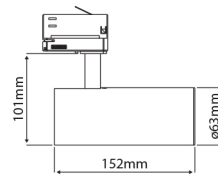

PRODUCTKENMERKEN

| | | | |
|---|-----------------------------|--|----------------------|
| Geschikt voor opbouwmontage | ✓ | Nom. spanning | 220 240 Volt |
| Geschikt voor inbouwmontage | ✗ | Nom. levensduur L70/B50 bij 25 °C | 50000 Uur |
| Geschikt voor wandmontage | ✓ | Nom. omgevingstemperatuur volgens IEC62722-2-1 | -5 35 Graden Celsius |
| Geschikt voor wandmontage | ✓ | Max. systeemvermogen | 14 Watt |
| Geschikt voor pendelophanging | ✗ | Kleurtemperatuur | 3000 3000 Kelvin |
| Geschikt voor plafondmontage | ✓ | Lichtstroom | 1160 1160 Lumen |
| Geschikt voor truss montage | ✗ | Effectieve lichtstroom volgens IEC 62722-2-1 | 1160 Lumen |
| Geschikt voor voetstuk-/vloermontage | ✗ | Specifieke lichtstroom lamp | 82,86 Lumen per Watt |
| Geschikt voor stroomrailmontage | ✓ | Vermogensfactor | 0,9 |
| Geschikt voor klemmontage | ✗ | Hoogte/diepte | 101 Millimeter |
| Geschikt voor laagspannings-kabelsysteem | ✗ | Lengte | 152 Millimeter |
| Verstelbaarheid | Draaibaar | Buitendiameter | 63 Millimeter |
| Met bewegingssensor | ✗ | Aantal polen | 3 |
| Met lichtsensor | ✗ | Specifieke lichtstroom armatuur | 82,86 Lumen per Watt |
| Lamptype | LED niet uitwisselbaar | Verblindingsbegrenzing (UGR) | 14 |
| Met lichtbron | ✓ | | |
| Lamphouder | Overig | | |
| Materiaal behuizing | Aluminium | | |
| Kleur behuizing | Wit | | |
| Materiaal afdekking | Zonder kap | | |
| Spanningstype | AC | | |
| Voorschakelapparaat | LED regeling stroomgestuurd | | |
| Voorschakelapparaat inbegrepen | ✓ | | |
| Dimming afhankelijk van voorschakelapparaat | ✗ | | |
| Dimbaar 0-10 V | ✗ | | |
| Dimbaar 1-10 V | ✗ | | |
| Dimbaar Dali-2 | ✗ | | |
| Dimbaar DALI | ✗ | | |